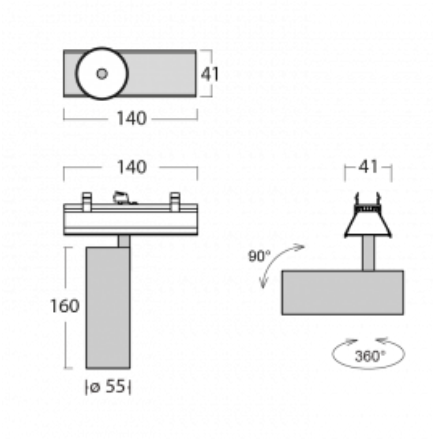

Svítidlo

Lina45-S

=145S-A00U-10GDTD/930, S

EPD®

Představte si lineární svítidlo, které dokáže uspokojit všechny vaše potřeby: splní UGR, má vysokou účinnost a sestavíte si ho dle svých přání. A navíc skvěle vypadá.

Lina45-S nabízí varianty s opálem, mikroprismou i optickou mřížkou, proto bez problému splní jak UGR pod 19 při světelném toku 4300 lm. Je skvělým řešením pro prostory pro náročné vizuální úkoly, protože v některých variantách splňuje dokonce UGR pod 16. Dosahuje také skvělých hodnot účinnosti až 170 lm/W. Dále můžete modulární svítidlo doplnit o modul s reлектorem Vali55, kruhovým svítidlem Rundo nebo 2 - 3 reflektory CUBE. Nepřímou složku svícení zabezpečí modul čirého plexi nebo do šířky svítící difusor (batwing distribution), který vytvoří rovnoměrnější osvětlení stropu. Jistě vítanou vlastností je také možnost závěsu ve spoji profilů, které jsou zároveň vybaveny krytkami pro zabránění, byť jen minimálního průsvitu. Jednotlivé segmenty spojíte snadno pomocí konektorů a zapojíte do 230 V.

 **CE IP 20**

*±10 %

Technický výkres

Křivka

Ke stažení[Montážní návod](#)[Fotografie](#)

Příslušenství

00-00355, K
 Kabel 5x0,75 2000mm

00-00356, K
 kabel 5x0,75 4000mm

00-00357, K
 kabel 5x0,75 6000mm

00-00370, S
 kalíšek stropní
 80x80x32mm

145-01200, F
 příslušenství k
 demontáži el. modulu z
 profilu Liny145

145-50101, S
 2xkoncovka - kov,
 šroubová

145-50102, S
 2xkoncovka - kov,
 bezšroubová