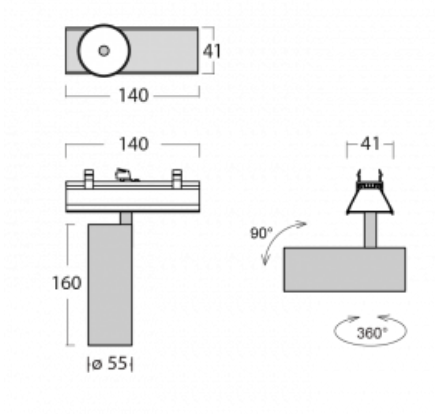

Svítidlo

Lina45-S

=145S-A00U-10GDTD/930, B

EPD®

Představte si lineární svítidlo, které dokáže uspokojit všechny vaše potřeby: splní UGR, má vysokou účinnost a sestavíte si ho dle svých přání. A navíc skvěle vypadá.

Lina45-S nabízí varianty s opálem, mikroprismou i optickou mřížkou, proto bez problému splní jak UGR pod 19 při světelném toku 4300 lm. Je skvělým řešením pro prostory pro náročné vizuální úkoly, protože v některých variantách splňuje dokonce UGR pod 16. Dosahuje také skvělých hodnot účinnosti až 170 lm/W. Dále můžete modulární svítidlo doplnit o modul s reлектorem Vali55, kruhovým svítidlem Rundo nebo 2 - 3 reflektory CUBE. Nepřímou složku svícení zabezpečí modul čirého plexi nebo do šířky svítící difusor (batwing distribution), který vytvoří rovnoměrnější osvětlení stropu. Jistě vítanou vlastností je také možnost závěsu ve spoji profilů, které jsou zároveň vybaveny krytkami pro zabránění, byť jen minimálního průsvitu. Jednotlivé segmenty spojíte snadno pomocí konektorů a zapojíte do 230 V.

 **CE IP 20**

*±10 %

Technický výkres

Křivka

Ke stažení[Montážní návod](#)[Fotografie](#)

Příslušenství

00-00355, K
Kabel 5x0,75 2000mm

00-00356, K
kabel 5x0,75 4000mm

00-00357, K
kabel 5x0,75 6000mm

00-00370, B
kalíšek stropní
80x80x32mm

145-01200, F
příslušenství k
demontáži el. modulu z
profilu Liny145

145-50101, B
2xkoncovka - kov,
šroubová

145-50102, B
2xkoncovka - kov,
bezšroubová