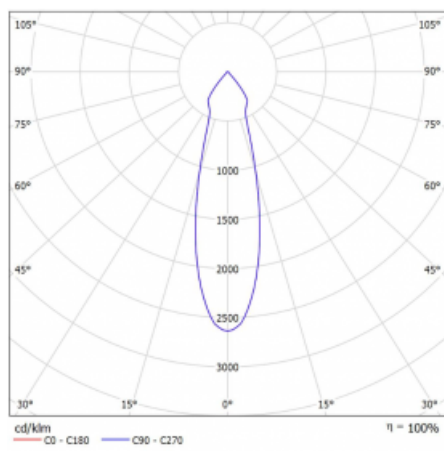

Typ vyzařování	Přímé
Tvar svítidla	Bodové
Barva svítidla	Černá
Životnost	L80/B20 50 000 hodin
Záruka	5 let
Popis svítidla	Svítidlo
Rozměry	140 mm × 47 mm × 69 mm
Světelný zdroj	LED MODUL
Druh optiky	Střední vyzařovací úhel - MEDIUM
Světelný tok*	1220 lm
Teplota chromatičnosti	3000 K teplá bílá
Měrný výkon	87 lm/W
MacAdam zdroje	3
Index podání barev	90
Vyzařovací úhel	27°
UGR max. X=4H Y=8H, ρ=70,50,20	21.9
Příkon svítidla*	14 W
Zapojení svítidla	Další druhy stmívání
Elektrické napětí	220-240V
Frekvence	50/60Hz

 **CE IP 20**

*±10 %

Technický výkres

Křivka

Ke stažení[Montážní návod](#)[Fotografie](#)

Příslušenství

00-00355, K
Kabel 5x0,75 2000mm

00-00356, K
kabel 5x0,75 4000mm