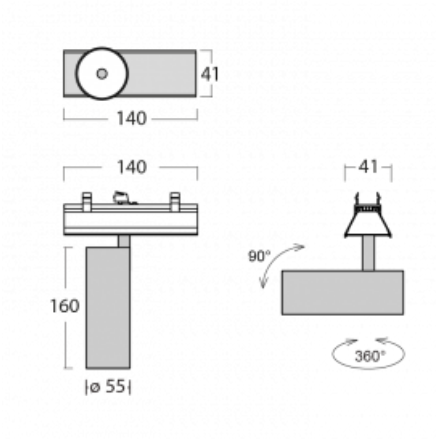

Svítidlo

Lina45-S

=145S-A00U-10GDE/940, W

EPD®

Představte si lineární svítidlo, které dokáže uspokojit všechny vaše potřeby: splní UGR, má vysokou účinnost a sestavíte si ho dle svých přání. A navíc skvěle vypadá.

Lina45-S nabízí varianty s opálem, mikroprismou i optickou mřížkou, proto bez problému splní jak UGR pod 19 při světelném toku 4300 lm. Je skvělým řešením pro prostory pro náročné vizuální úkoly, protože v některých variantách splňuje dokonce UGR pod 16. Dosahuje také skvělých hodnot účinnosti až 170 lm/W. Dále můžete modulární svítidlo doplnit o modul s reлектorem Vali55, kruhovým svítidlem Rundo nebo 2 - 3 reflektory CUBE. Nepřímou složku svícení zabezpečí modul čirého plexi nebo do šířky svítící difusor (batwing distribution), který vytvoří rovnoměrnější osvětlení stropu. Jistě vítanou vlastností je také možnost závěsu ve spoji profilů, které jsou zároveň vybaveny krytkami pro zabránění, byť jen minimálního průsvitu. Jednotlivé segmenty spojíte snadno pomocí konektorů a zapojíte do 230 V.

 **CE IP 20**

*±10 %

Technický výkres

Křivka

Ke stažení[Montážní návod](#)[Fotografie](#)

Příslušenství

00-00355, K
Kabel 5x0,75 2000mm

00-00356, K
kabel 5x0,75 4000mm

00-00357, K
kabel 5x0,75 6000mm

00-00370, W
kalíšek stropní
80x80x32mm

145-01200, F
příslušenství k
demontáži el. modulu z
profilu Liny145

145-50101, W
2xkoncovka - kov,
šroubová

145-50102, W
2xkoncovka - kov,
bezšroubová