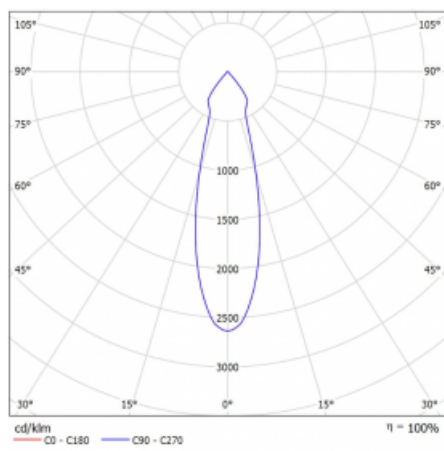

Typ vyzařování	Přímé
Tvar svítidla	Bodové
Barva svítidla	Stříbrná
Životnost	L80/B20 50 000 hodin
Záruka	5 let
Popis svítidla	Svítidlo
Rozměry	140 mm × 47 mm × 69 mm
Světelný zdroj	LED MODUL
Druh optiky	Střední vyzařovací úhel - MEDIUM
Světelný tok*	1280 lm
Teplota chromatičnosti	4000 K studená bílá
Měrný výkon	91 lm/W
MacAdam zdroje	3
Index podání barev	90
Vyzařovací úhel	27°
UGR max. X=4H Y=8H, ρ=70,50,20	22.1
Příkon svítidla*	14 W
Zapojení svítidla	ON/OFF
Elektrické napětí	220-240V
Frekvence	50/60Hz

 **CE IP 20**

*±10 %

Technický výkres

Křivka

Ke stažení[Montážní návod](#)[Fotografie](#)

Příslušenství

00-00355, K
 Kabel 5x0,75 2000mm

00-00356, K
 kabel 5x0,75 4000mm