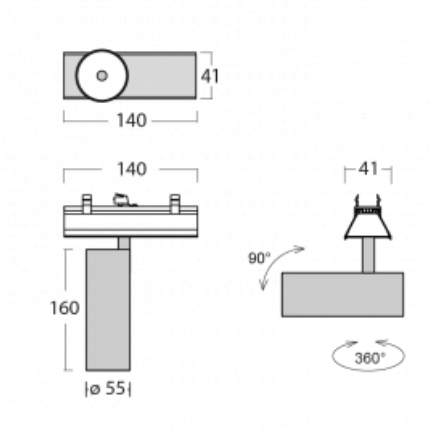

Svítidlo

Lina45-S

=145S-A00U-10GDE/940, S

EPD®

Představte si lineární svítidlo, které dokáže uspokojit všechny vaše potřeby: splní UGR, má vysokou účinnost a sestavíte si ho dle svých přání. A navíc skvěle vypadá.

Lina45-S nabízí varianty s opálem, mikropřismou i optickou mřížkou, proto bez problému splní jak UGR pod 19 při světelném toku 4300 lm. Je skvělým řešením pro prostory pro náročné vizuální úkoly, protože v některých variantách splňuje dokonce UGR pod 16. Dosahuje také skvělých hodnot účinnosti až 170 lm/W. Dále můžete modulární svítidlo doplnit o modul s reлектorem Vali55, kruhovým svítidlem Rundo nebo 2 - 3 reflektory CUBE. Nepřímou složku svícení zabezpečí modul čirého plexi nebo do šířky svítící difusor (batwing distribution), který vytvoří rovnoměrnější osvětlení stropu. Jistě vítanou vlastností je také možnost závěsu ve spoji profilů, které jsou zároveň vybaveny krytkami pro zabránění, byť jen minimálního průsvitu. Jednotlivé segmenty spojíte snadno pomocí konektorů a zapojíte do 230 V.

 **CE IP 20**

*±10 %

Technický výkres

Křivka

Ke stažení[Montážní návod](#)[Fotografie](#)

Příslušenství

00-00355, K
 Kabel 5x0,75 2000mm

00-00356, K
 kabel 5x0,75 4000mm

00-00357, K
 kabel 5x0,75 6000mm

00-00370, S
 kalíšek stropní
 80x80x32mm

145-01200, F
 příslušenství k
 demontáži el. modulu z
 profilu Liny145

145-50101, S
 2xkoncovka - kov,
 šroubová

145-50102, S
 2xkoncovka - kov,
 bezšroubová