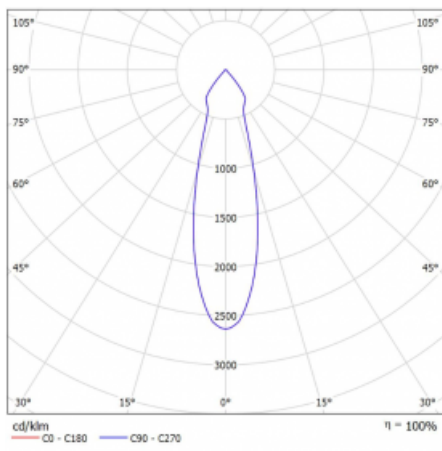

Typ vyzařování	Přímé
Tvar svítidla	Bodové
Barva svítidla	Bílá
Životnost	L80/B20 50 000 hodin
Záruka	5 let
Popis svítidla	Svítidlo
Rozměry	140 mm × 47 mm × 69 mm
Světelný zdroj	LED MODUL
Druh optiky	Střední vyzařovací úhel - MEDIUM
Světelný tok*	1220 lm
Teplota chromatičnosti	3000 K teplá bílá
Měrný výkon	87 lm/W
MacAdam zdroje	3
Index podání barev	90
Vyzařovací úhel	27°
UGR max. X=4H Y=8H, ρ=70,50,20	21.9
Příkon svítidla*	14 W
Zapojení svítidla	ON/OFF
Elektrické napětí	220-240V
Frekvence	50/60Hz

 **CE IP 20**

*±10 %

Technický výkres

Křivka

Ke stažení[Montážní návod](#)[Fotografie](#)

Příslušenství

00-00355, K
 Kabel 5x0,75 2000mm

00-00356, K
 kabel 5x0,75 4000mm