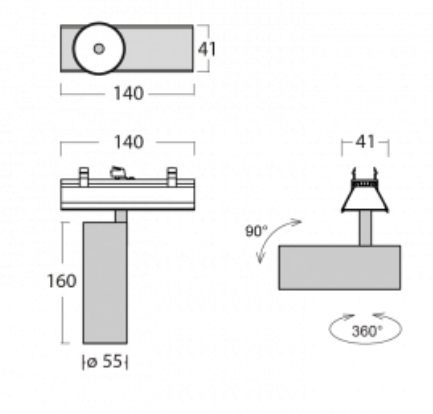

Svítidlo

Lina45-S

=145S-A00U-10GDE/930, W

EPD®

Představte si lineární svítidlo, které dokáže uspokojit všechny vaše potřeby: splní UGR, má vysokou účinnost a sestavíte si ho dle svých přání. A navíc skvěle vypadá.

Lina45-S nabízí varianty s opálem, mikroprismou i optickou mřížkou, proto bez problému splní jak UGR pod 19 při světelném toku 4300 lm. Je skvělým řešením pro prostory pro náročné vizuální úkoly, protože v některých variantách splňuje dokonce UGR pod 16. Dosahuje také skvělých hodnot účinnosti až 170 lm/W. Dále můžete modulární svítidlo doplnit o modul s reлектorem Vali55, kruhovým svítidlem Rundo nebo 2 - 3 reflektory CUBE. Nepřímou složku svícení zabezpečí modul čirého plexi nebo do šířky svítící difusor (batwing distribution), který vytvoří rovnoměrnější osvětlení stropu. Jistě vítanou vlastností je také možnost závěsu ve spoji profilů, které jsou zároveň vybaveny krytkami pro zabránění, byť jen minimálního průsvitu. Jednotlivé segmenty spojíte snadno pomocí konektorů a zapojíte do 230 V.

 **CE IP 20**

*±10 %

Technický výkres

Křivka

Ke stažení[Montážní návod](#)[Fotografie](#)

Příslušenství

00-00355, K
 Kabel 5x0,75 2000mm

00-00356, K
 kabel 5x0,75 4000mm

00-00357, K
 kabel 5x0,75 6000mm

00-00370, W
 kalíšek stropní
 80x80x32mm

145-01200, F
 příslušenství k
 demontáži el. modulu z
 profilu Liny145

145-50101, W
 2xkoncovka - kov,
 šroubová

145-50102, W
 2xkoncovka - kov,
 bezšroubová