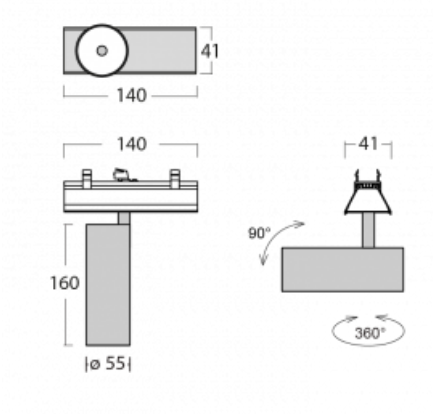

Svítidlo

Lina45-S

=145S-A00U-10GDE/930, S

EPD®

Představte si lineární svítidlo, které dokáže uspokojit všechny vaše potřeby: splní UGR, má vysokou účinnost a sestavíte si ho dle svých přání. A navíc skvěle vypadá.

Lina45-S nabízí varianty s opálem, mikropřismou i optickou mřížkou, proto bez problému splní jak UGR pod 19 při světelném toku 4300 lm. Je skvělým řešením pro prostory pro náročné vizuální úkoly, protože v některých variantách splňuje dokonce UGR pod 16. Dosahuje také skvělých hodnot účinnosti až 170 lm/W. Dále můžete modulární svítidlo doplnit o modul s reлектorem Vali55, kruhovým svítidlem Rundo nebo 2 - 3 reflektory CUBE. Nepřímou složku svícení zabezpečí modul čirého plexi nebo do šířky svítící difusor (batwing distribution), který vytvoří rovnoměrnější osvětlení stropu. Jistě vítanou vlastností je také možnost závěsu ve spoji profilů, které jsou zároveň vybaveny krytkami pro zabránění, byť jen minimálního průsvitu. Jednotlivé segmenty spojíte snadno pomocí konektorů a zapojíte do 230 V.

 **CE** IP 20

*±10 %

Technický výkres

Křivka

Ke stažení[Montážní návod](#)[Fotografie](#)

Příslušenství

00-00355, K
Kabel 5x0,75 2000mm

00-00356, K
kabel 5x0,75 4000mm

00-00357, K
kabel 5x0,75 6000mm

00-00370, S
kalíšek stropní
80x80x32mm

145-01200, F
příslušenství k
demontáži el. modulu z
profilu Liny145

145-50101, S
2xkoncovka - kov,
šroubová

145-50102, S
2xkoncovka - kov,
bezšroubová