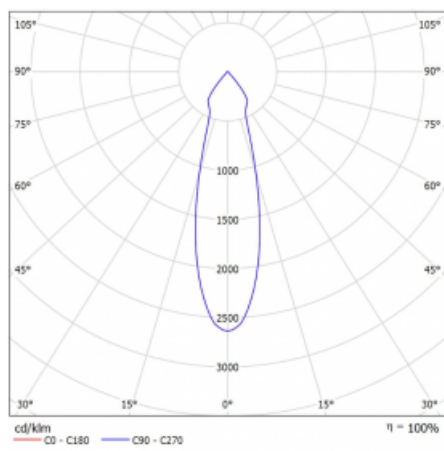

Typ vyzařování	Přímé
Tvar svítidla	Bodové
Barva svítidla	Stříbrná
Životnost	L80/B20 50 000 hodin
Záruka	5 let
Popis svítidla	Svítidlo
Rozměry	140 mm × 47 mm × 69 mm
Světelný zdroj	LED MODUL
Druh optiky	Střední vyzařovací úhel - MEDIUM
Světelný tok*	1220 lm
Teplota chromatičnosti	3000 K teplá bílá
Měrný výkon	87 lm/W
MacAdam zdroje	3
Index podání barev	90
Vyzařovací úhel	27°
UGR max. X=4H Y=8H, ρ=70,50,20	21.9
Příkon svítidla*	14 W
Zapojení svítidla	ON/OFF
Elektrické napětí	220-240V
Frekvence	50/60Hz

 **CE** IP 20

*±10 %

Technický výkres

Křivka

Ke stažení[Montážní návod](#)[Fotografie](#)

Příslušenství

00-00355, K
Kabel 5x0,75 2000mm

00-00356, K
kabel 5x0,75 4000mm