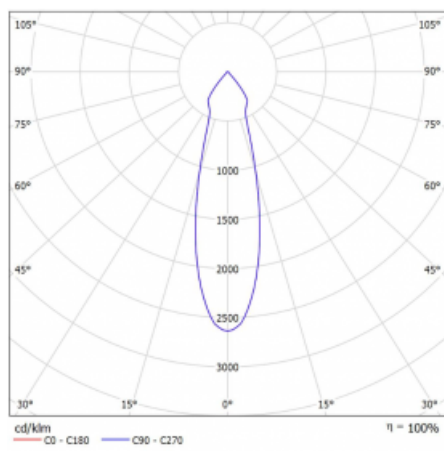

Typ vyzařování	Přímé
Tvar svítidla	Bodové
Barva svítidla	Černá
Životnost	L80/B20 50 000 hodin
Záruka	5 let
Popis svítidla	Svítidlo
Rozměry	140 mm × 47 mm × 69 mm
Světelný zdroj	LED MODUL
Druh optiky	Střední vyzařovací úhel - MEDIUM
Světelný tok*	1220 lm
Teplota chromatičnosti	3000 K teplá bílá
Měrný výkon	87 lm/W
MacAdam zdroje	3
Index podání barev	90
Vyzařovací úhel	27°
UGR max. X=4H Y=8H, ρ=70,50,20	21.9
Příkon svítidla*	14 W
Zapojení svítidla	ON/OFF
Elektrické napětí	220-240V
Frekvence	50/60Hz

 **CE IP 20**

*±10 %

Technický výkres

Křivka

Ke stažení[Montážní návod](#)[Fotografie](#)

Příslušenství

00-00355, K
Kabel 5x0,75 2000mm

00-00356, K
kabel 5x0,75 4000mm