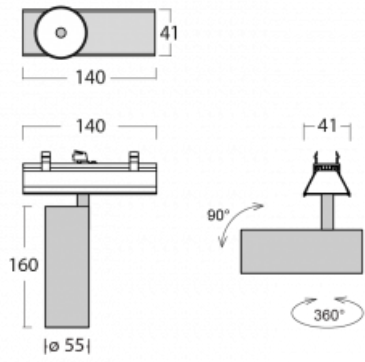

Lina45-S nabízí varianty s opálem, mikropřismou i optickou mřížkou, proto bez problému splní jak UGR pod 19 při světelném toku 4300 lm. Je skvělým řešením pro prostory pro náročné vizuální úkoly, protože v některých variantách splňuje dokonce UGR pod 16. Dosahuje také skvělých hodnot účinnosti až 170 lm/W. Dále můžete modulární svítidlo doplnit o modul s reлектorem Vali55, kruhovým svítidlem Rundo nebo 2 - 3 reflektory CUBE. Nepřímou složku svícení zabezpečí modul čirého plexi nebo do šířky svítící difusor (batwing distribution), který vytvoří rovnoměrnější osvětlení stropu. Jistě vítanou vlastností je také možnost závěsu ve spoji profilů, které jsou zároveň vybaveny krytkami pro zabránění, byť jen minimálního průsvitu. Jednotlivé segmenty spojíte snadno pomocí konektorů a zapojíte do 230 V.

Typ vyzařování	Přímé
Tvar svítidla	Bodové
Barva svítidla	Černá
Životnost	L80/B20 50 000 hodin
Záruka	5 let
Popis svítidla	Svítidlo
Rozměry	140 mm × 47 mm × 69 mm
Světelný zdroj	LED MODUL
Druh optiky	Střední vyzařovací úhel - MEDIUM
Světelný tok*	1220 lm
Teplota chromatičnosti	3000 K teplá bílá
Měrný výkon	87 lm/W
MacAdam zdroje	3
Index podání barev	90
Vyzařovací úhel	27°
UGR max. X=4H Y=8H, ρ=70,50,20	21.9
Příkon svítidla*	14 W
Zapojení svítidla	ON/OFF
Elektrické napětí	220-240V
Frekvence	50/60Hz

 **CE IP 20**

*±10 %

Technický výkres

Křivka

Ke stažení[Montážní návod](#)[Fotografie](#)

Příslušenství

00-00355, K
Kabel 5x0,75 2000mm

00-00356, K
kabel 5x0,75 4000mm

00-00357, K
kabel 5x0,75 6000mm

00-00370, B
kalíšek stropní
80x80x32mm

145-01200, F
příslušenství k
demontáži el. modulu z
profilu Liny145

145-50101, B
2xkoncovka - kov,
šroubová

145-50102, B
2xkoncovka - kov,
bezšroubová