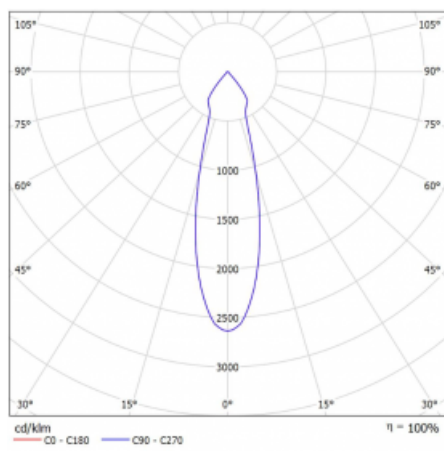

Typ vyzařování	Přímé
Tvar svítidla	Bodové
Barva svítidla	Bílá
Životnost	L80/B20 50 000 hodin
Záruka	5 let
Popis svítidla	Svítidlo
Rozměry	140 mm × 47 mm × 69 mm
Světelný zdroj	LED MODUL
Druh optiky	Střední vyzařovací úhel - MEDIUM
Světelný tok*	1280 lm
Teplota chromatičnosti	4000 K studená bílá
Měrný výkon	91 lm/W
MacAdam zdroje	3
Index podání barev	90
Vyzařovací úhel	27°
UGR max. X=4H Y=8H, ρ=70,50,20	22.1
Příkon svítidla*	14 W
Zapojení svítidla	DALI
Elektrické napětí	220-240V
Frekvence	50/60Hz

 **CE IP 20**

*±10 %

Technický výkres

Křivka

Ke stažení[Montážní návod](#)[Fotografie](#)

Příslušenství

00-00355, K
 Kabel 5x0,75 2000mm

00-00356, K
 kabel 5x0,75 4000mm