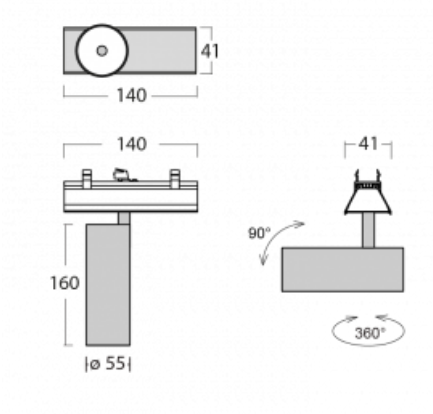

Svítidlo

Lina45-S

=145S-A00U-10GDD/940, W

EPD®

Představte si lineární svítidlo, které dokáže uspokojit všechny vaše potřeby: splní UGR, má vysokou účinnost a sestavíte si ho dle svých přání. A navíc skvěle vypadá.

Lina45-S nabízí varianty s opálem, mikropřismou i optickou mřížkou, proto bez problému splní jak UGR pod 19 při světelném toku 4300 lm. Je skvělým řešením pro prostory pro náročné vizuální úkoly, protože v některých variantách splňuje dokonce UGR pod 16. Dosahuje také skvělých hodnot účinnosti až 170 lm/W. Dále můžete modulární svítidlo doplnit o modul s reлектorem Vali55, kruhovým svítidlem Rundo nebo 2 - 3 reflektory CUBE. Nepřímou složku svícení zabezpečí modul čirého plexi nebo do šířky svítící difusor (batwing distribution), který vytvoří rovnoměrnější osvětlení stropu. Jistě vítanou vlastností je také možnost závěsu ve spoji profilů, které jsou zároveň vybaveny krytkami pro zabránění, byť jen minimálního průsvitu. Jednotlivé segmenty spojíte snadno pomocí konektorů a zapojíte do 230 V.

 **CE IP 20**

*±10 %

Technický výkres

Křivka

Ke stažení[Montážní návod](#)[Fotografie](#)

Příslušenství

00-00355, K
 Kabel 5x0,75 2000mm

00-00356, K
 kabel 5x0,75 4000mm

00-00357, K
 kabel 5x0,75 6000mm

00-00370, W
 kalíšek stropní
 80x80x32mm

145-01200, F
 příslušenství k
 demontáži el. modulu z
 profilu Liny145

145-50101, W
 2xkoncovka - kov,
 šroubová

145-50102, W
 2xkoncovka - kov,
 bezšroubová