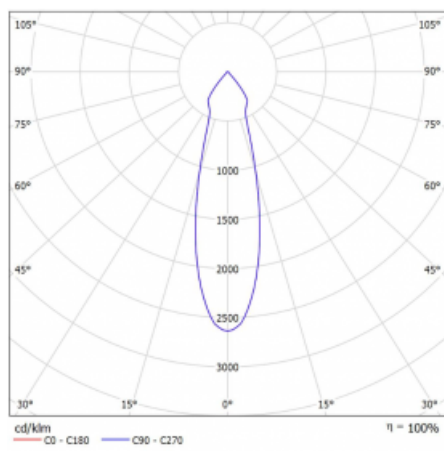

Typ vyzařování	Přímé
Tvar svítidla	Bodové
Barva svítidla	Černá
Životnost	L80/B20 50 000 hodin
Záruka	5 let
Popis svítidla	Svítidlo
Rozměry	140 mm × 47 mm × 69 mm
Světelný zdroj	LED MODUL
Druh optiky	Střední vyzařovací úhel - MEDIUM
Světelný tok*	1280 lm
Teplota chromatičnosti	4000 K studená bílá
Měrný výkon	91 lm/W
MacAdam zdroje	3
Index podání barev	90
Vyzařovací úhel	27°
UGR max. X=4H Y=8H, ρ=70,50,20	22.1
Příkon svítidla*	14 W
Zapojení svítidla	DALI
Elektrické napětí	220-240V
Frekvence	50/60Hz

 **CE IP 20**

*±10 %

Technický výkres

Křivka

Ke stažení[Montážní návod](#)[Fotografie](#)

Příslušenství

00-00355, K
Kabel 5x0,75 2000mm

00-00356, K
kabel 5x0,75 4000mm