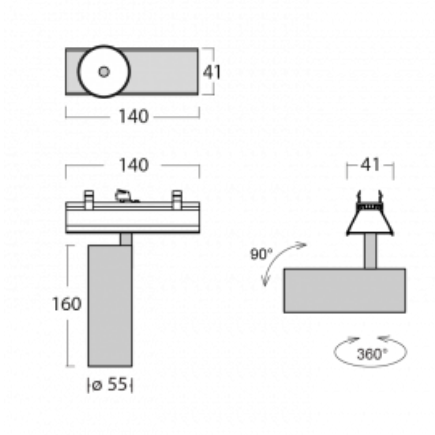

Svítidlo

Lina45-S

=145S-A00U-10GDD/940, B

EPD®

Představte si lineární svítidlo, které dokáže uspokojit všechny vaše potřeby: splní UGR, má vysokou účinnost a sestavíte si ho dle svých přání. A navíc skvěle vypadá.

Lina45-S nabízí varianty s opálem, mikropřismou i optickou mřížkou, proto bez problému splní jak UGR pod 19 při světelném toku 4300 lm. Je skvělým řešením pro prostory pro náročné vizuální úkoly, protože v některých variantách splňuje dokonce UGR pod 16. Dosahuje také skvělých hodnot účinnosti až 170 lm/W. Dále můžete modulární svítidlo doplnit o modul s reлектorem Vali55, kruhovým svítidlem Rundo nebo 2 - 3 reflektory CUBE. Nepřímou složku svícení zabezpečí modul čirého plexi nebo do šířky svítící difusor (batwing distribution), který vytvoří rovnoměrnější osvětlení stropu. Jistě vítanou vlastností je také možnost závěsu ve spoji profilů, které jsou zároveň vybaveny krytkami pro zabránění, byť jen minimálního průsvitu. Jednotlivé segmenty spojíte snadno pomocí konektorů a zapojíte do 230 V.

 **CE IP 20**

*±10 %

Technický výkres

Křivka

Ke stažení[Montážní návod](#)[Fotografie](#)

Příslušenství

00-00355, K
Kabel 5x0,75 2000mm

00-00356, K
kabel 5x0,75 4000mm

00-00357, K
kabel 5x0,75 6000mm

00-00370, B
kalíšek stropní
80x80x32mm

145-01200, F
příslušenství k
demontáži el. modulu z
profilu Liny145

145-50101, B
2xkoncovka - kov,
šroubová

145-50102, B
2xkoncovka - kov,
bezšroubová