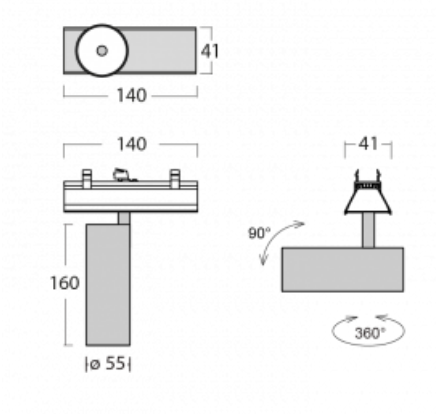

Technický výkres