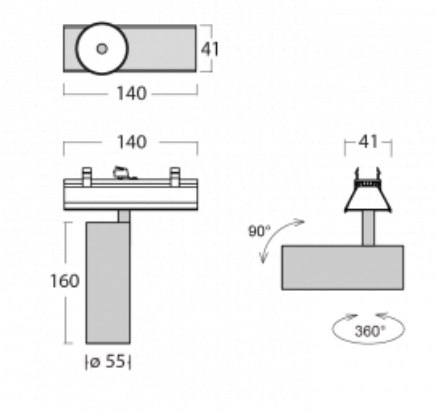

Svítidlo

Lina45-S

=145S-A00U-10GDD/930, S

EPD®

Představte si lineární svítidlo, které dokáže uspokojit všechny vaše potřeby: splní UGR, má vysokou účinnost a sestavíte si ho dle svých přání. A navíc skvěle vypadá.

Lina45-S nabízí varianty s opálem, mikroprismou i optickou mřížkou, proto bez problému splní jak UGR pod 19 při světelném toku 4300 lm. Je skvělým řešením pro prostory pro náročné vizuální úkoly, protože v některých variantách splňuje dokonce UGR pod 16. Dosahuje také skvělých hodnot účinnosti až 170 lm/W. Dále můžete modulární svítidlo doplnit o modul s rektorem Vali55, kruhovým svítidlem Rundo nebo 2 - 3 reflektory CUBE. Nepřímou složku svícení zabezpečí modul čirého plexi nebo do šířky svítící difusor (batwing distribution), který vytvoří rovnoměrnější osvětlení stropu. Jistě vítanou vlastností je také možnost závěsu ve spoji profilů, které jsou zároveň vybaveny krytkami pro zabránění, byť jen minimálního průsvitu. Jednotlivé segmenty spojíte snadno pomocí konektorů a zapojíte do 230 V.

⊕ CE IP 20

Technický výkres

Křivka

Ke stažení[Montážní návod](#)[Fotografie](#)

Příslušenství

00-00354, K
Kabel 5x0,75 1000mm

00-00355, K
Kabel 5x0,75 2000mm

00-00356, K
kabel 5x0,75 4000mm

00-00357, K
kabel 5x0,75 6000mm

00-00370, B
kalíšek stropní
80x80x32mm

00-00370, S
kalíšek stropní
80x80x32mm

00-00370, W
kalíšek stropní
80x80x32mm

145-01200, F
příslušenství k
demontáži el. modulu z
profilu Liny145