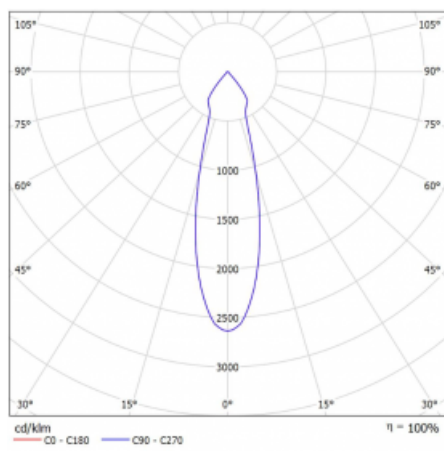

Svítidlo

Lina45-S

=145S-A00U-10GDD/930, S

EPD®

Představte si lineární svítidlo, které dokáže uspokojit všechny vaše potřeby: splní UGR, má vysokou účinnost a sestavíte si ho dle svých přání. A navíc skvěle vypadá.

Lina45-S nabízí varianty s opálem, mikroprismou i optickou mřížkou, proto bez problému splní jak UGR pod 19 při světelném toku 4300 lm. Je skvělým řešením pro prostory pro náročné vizuální úkoly, protože v některých variantách splňuje dokonce UGR pod 16. Dosahuje také skvělých hodnot účinnosti až 170 lm/W. Dále můžete modulární svítidlo doplnit o modul s rektorem Vali55, kruhovým svítidlem Rundo nebo 2 - 3 reflektory CUBE. Nepřímou složku svícení zabezpečí modul čirého plexi nebo do šířky svítící difusor (batwing distribution), který vytvoří rovnoměrnější osvětlení stropu. Jistě vítanou vlastností je také možnost závěsu ve spoji profilů, které jsou zároveň vybaveny krytkami pro zabránění, byť jen minimálního průsvitu. Jednotlivé segmenty spojíte snadno pomocí konektorů a zapojíte do 230 V.

Typ vyzařování	Přímé
Tvar svítidla	Lineární
Barva svítidla	Stříbrná
Životnost	L80/B20 50 000 hodin
Záruka	60 měsíců
Popis svítidla	Svítidlo
Rozměry	140 mm × 47 mm × 69 mm
Světelný zdroj	LED MODUL
Druh optiky	Střední vyzařovací úhel - MEDIUM
Světelný tok	1220 lm ± 10 %
Teplota chromatičnosti	3000 K teplá bílá
Měrný výkon	87 lm/W
MacAdam zdroje	3
Index podání barev	90
Vyzařovací úhel	27°
UGR max. X=4H Y=8H, ρ=70,50,20	21.9
Příkon svítidla	14 W ± 10 %
Zapojení svítidla	Stmívatelné DALI
Elektrické napětí	220-240V
Frekvence	50/60Hz

⊕ CE IP 20

Technický výkres

Křivka

Ke stažení[Montážní návod](#)[Fotografie](#)

Příslušenství

00-00354, K
Kabel 5x0,75 1000mm

00-00355, K
Kabel 5x0,75 2000mm

00-00356, K
kabel 5x0,75 4000mm