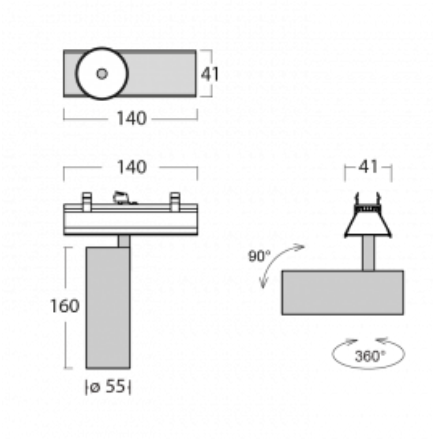

Svítidlo

Lina45-S

=145S-A00U-10GDD/930, B

EPD®

Představte si lineární svítidlo, které dokáže uspokojit všechny vaše potřeby: splní UGR, má vysokou účinnost a sestavíte si ho dle svých přání. A navíc skvěle vypadá.

Lina45-S nabízí varianty s opálem, mikropřismou i optickou mřížkou, proto bez problému splní jak UGR pod 19 při světelném toku 4300 lm. Je skvělým řešením pro prostory pro náročné vizuální úkoly, protože v některých variantách splňuje dokonce UGR pod 16. Dosahuje také skvělých hodnot účinnosti až 170 lm/W. Dále můžete modulární svítidlo doplnit o modul s reлектorem Vali55, kruhovým svítidlem Rundo nebo 2 - 3 reflektory CUBE. Nepřímou složku svícení zabezpečí modul čirého plexi nebo do šířky svítící difusor (batwing distribution), který vytvoří rovnoměrnější osvětlení stropu. Jistě vítanou vlastností je také možnost závěsu ve spoji profilů, které jsou zároveň vybaveny krytkami pro zabránění, byť jen minimálního průsvitu. Jednotlivé segmenty spojíte snadno pomocí konektorů a zapojíte do 230 V.

 **CE** IP 20

*±10 %

Technický výkres

Křivka

Ke stažení[Montážní návod](#)[Fotografie](#)

Příslušenství

00-00355, K
Kabel 5x0,75 2000mm

00-00356, K
kabel 5x0,75 4000mm

00-00357, K
kabel 5x0,75 6000mm

00-00370, B
kalíšek stropní
80x80x32mm

145-01200, F
příslušenství k
demontáži el. modulu z
profilu Liny145

145-50101, B
2xkoncovka - kov,
šroubová

145-50102, B
2xkoncovka - kov,
bezšroubová