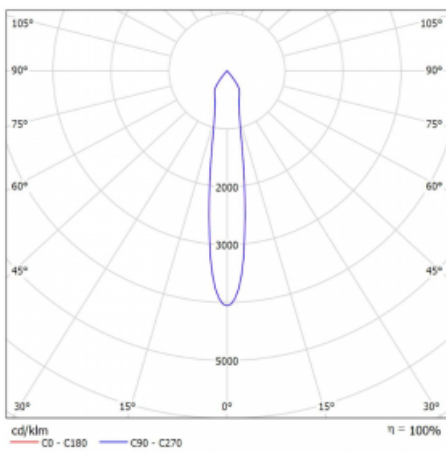

Typ vyzařování	Přímé
Tvar svítidla	Bodové
Barva svítidla	Stříbrná
Životnost	L80/B20 50 000 hodin
Záruka	5 let
Popis svítidla	Svítidlo
Rozměry	140 mm × 47 mm × 69 mm
Světelný zdroj	LED MODUL
Druh optiky	Úzký vyzařovací úhel - SPOT
Světelný tok*	1710 lm
Teplota chromatičnosti	4000 K studená bílá
Měrný výkon	85 lm/W
MacAdam zdroje	3
Index podání barev	90
Vyzařovací úhel	17°
UGR max. X=4H Y=8H, ρ=70,50,20	23.1
Příkon svítidla*	20.1 W
Zapojení svítidla	Další druhy stmívání
Elektrické napětí	220-240V
Frekvence	50/60Hz

 **CE** IP 20

*±10 %

Technický výkres

Křivka

Ke stažení[Montážní návod](#)[Fotografie](#)

Příslušenství

00-00355, K
Kabel 5x0,75 2000mm

00-00356, K
kabel 5x0,75 4000mm