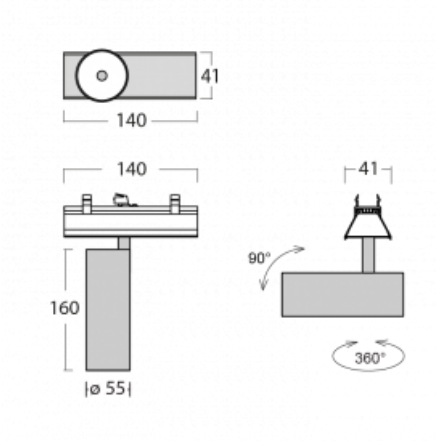

Svítidlo

Lina45-S

=145S-A00S-10GGTD/940, S

EPD®

Představte si lineární svítidlo, které dokáže uspokojit všechny vaše potřeby: splní UGR, má vysokou účinnost a sestavíte si ho dle svých přání. A navíc skvěle vypadá.

Lina45-S nabízí varianty s opálem, mikropřismou i optickou mřížkou, proto bez problému splní jak UGR pod 19 při světelném toku 4300 lm. Je skvělým řešením pro prostory pro náročné vizuální úkoly, protože v některých variantách splňuje dokonce UGR pod 16. Dosahuje také skvělých hodnot účinnosti až 170 lm/W. Dále můžete modulární svítidlo doplnit o modul s reлектorem Vali55, kruhovým svítidlem Rundo nebo 2 - 3 reflektory CUBE. Nepřímou složku svícení zabezpečí modul čirého plexi nebo do šířky svítící difusor (batwing distribution), který vytvoří rovnoměrnější osvětlení stropu. Jistě vítanou vlastností je také možnost závěsu ve spoji profilů, které jsou zároveň vybaveny krytkami pro zabránění, byť jen minimálního průsvitu. Jednotlivé segmenty spojíte snadno pomocí konektorů a zapojíte do 230 V.

 **CE** IP 20

*±10 %

Technický výkres

Křivka

Ke stažení[Montážní návod](#)[Fotografie](#)

Příslušenství

00-00355, K
Kabel 5x0,75 2000mm

00-00356, K
kabel 5x0,75 4000mm

00-00357, K
kabel 5x0,75 6000mm

00-00370, S
kalíšek stropní
80x80x32mm

145-01200, F
příslušenství k
demontáži el. modulu z
profilu Liny145

145-50101, S
2xkoncovka - kov,
šroubová

145-50102, S
2xkoncovka - kov,
bezšroubová