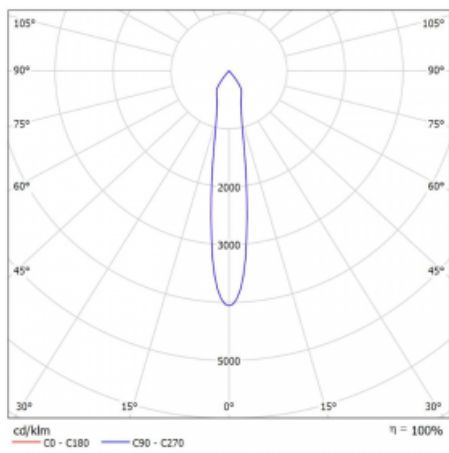

Typ vyzařování	Přímé
Tvar svítidla	Bodové
Barva svítidla	Černá
Životnost	L80/B20 50 000 hodin
Záruka	5 let
Popis svítidla	Svítidlo
Rozměry	140 mm × 47 mm × 69 mm
Světelný zdroj	LED MODUL
Druh optiky	Úzký vyzařovací úhel - SPOT
Světelný tok*	1710 lm
Teplota chromatičnosti	4000 K studená bílá
Měrný výkon	85 lm/W
MacAdam zdroje	3
Index podání barev	90
Vyzařovací úhel	17°
UGR max. X=4H Y=8H, ρ=70,50,20	23.1
Příkon svítidla*	20.1 W
Zapojení svítidla	Další druhy stmívání
Elektrické napětí	220-240V
Frekvence	50/60Hz

 **CE** IP 20

*±10 %

Technický výkres

Křivka

Ke stažení

Montážní návod

Fotografie

Příslušenství