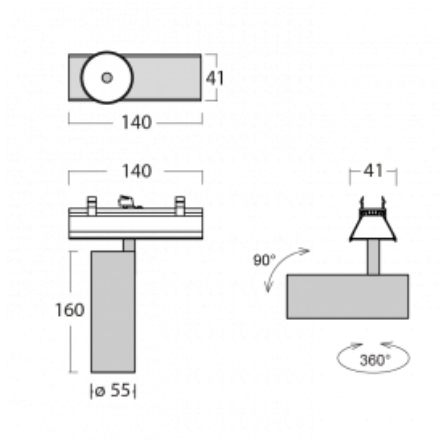

Technický výkres