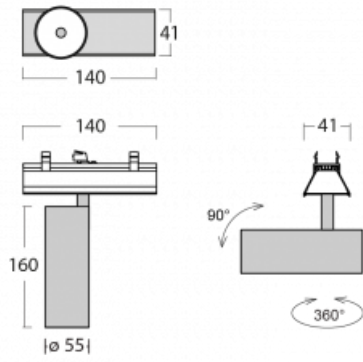

Svítidlo

Lina45-S

=145S-A00S-10GGTD/930, B

EPD®

Představte si lineární svítidlo, které dokáže uspokojit všechny vaše potřeby: splní UGR, má vysokou účinnost a sestavíte si ho dle svých přání. A navíc skvěle vypadá.

Lina45-S nabízí varianty s opálem, mikroprismou i optickou mřížkou, proto bez problému splní jak UGR pod 19 při světelném toku 4300 lm. Je skvělým řešením pro prostory pro náročné vizuální úkoly, protože v některých variantách splňuje dokonce UGR pod 16. Dosahuje také skvělých hodnot účinnosti až 170 lm/W. Dále můžete modulární svítidlo doplnit o modul s reлектorem Vali55, kruhovým svítidlem Rundo nebo 2 - 3 reflektory CUBE. Nepřímou složku svícení zabezpečí modul čirého plexi nebo do šířky svítící difusor (batwing distribution), který vytvoří rovnoměrnější osvětlení stropu. Jistě vítanou vlastností je také možnost závěsu ve spoji profilů, které jsou zároveň vybaveny krytkami pro zabránění, byť jen minimálního průsvitu. Jednotlivé segmenty spojíte snadno pomocí konektorů a zapojíte do 230 V.

Typ vyzařování	Přímé
Tvar svítidla	Bodové
Barva svítidla	Černá
Životnost	L80/B20 50 000 hodin
Záruka	5 let
Popis svítidla	Svítidlo
Rozměry	140 mm × 47 mm × 69 mm
Světelný zdroj	LED MODUL
Druh optiky	Úzký vyzařovací úhel - SPOT
Světelný tok*	1640 lm
Teplota chromatičnosti	3000 K teplá bílá
Měrný výkon	82 lm/W
MacAdam zdroje	3
Index podání barev	90
Vyzařovací úhel	17°
UGR max. X=4H Y=8H, ρ=70,50,20	23
Příkon svítidla*	20.1 W
Zapojení svítidla	Další druhy stmívání
Elektrické napětí	220-240V
Frekvence	50/60Hz

 **CE IP 20**

*±10 %

Technický výkres

Křivka

Ke stažení[Montážní návod](#)[Fotografie](#)

Příslušenství

00-00355, K
Kabel 5x0,75 2000mm

00-00356, K
kabel 5x0,75 4000mm