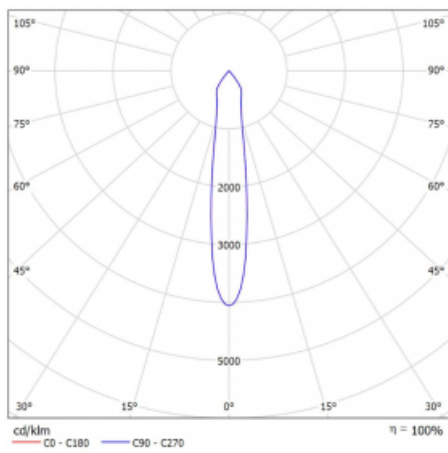

Typ vyzařování	Přímé
Tvar svítidla	Bodové
Barva svítidla	Černá
Životnost	L80/B20 50 000 hodin
Záruka	5 let
Popis svítidla	Svítidlo
Rozměry	140 mm × 47 mm × 69 mm
Světelný zdroj	LED MODUL
Druh optiky	Úzký vyzařovací úhel - SPOT
Světelný tok*	1640 lm
Teplota chromatičnosti	3000 K teplá bílá
Měrný výkon	82 lm/W
MacAdam zdroje	3
Index podání barev	90
Vyzařovací úhel	17°
UGR max. X=4H Y=8H, ρ=70,50,20	23
Příkon svítidla*	20.1 W
Zapojení svítidla	Další druhy stmívání
Elektrické napětí	220-240V
Frekvence	50/60Hz

 **CE IP 20**

*±10 %

Technický výkres

Křivka

Ke stažení[Montážní návod](#)[Fotografie](#)

Příslušenství

00-00355, K
Kabel 5x0,75 2000mm

00-00356, K
kabel 5x0,75 4000mm