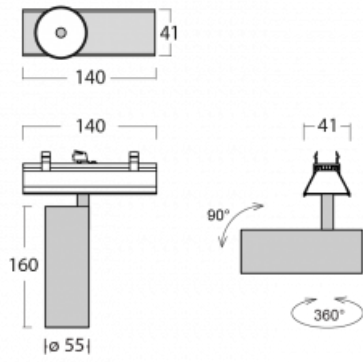

Technický výkres