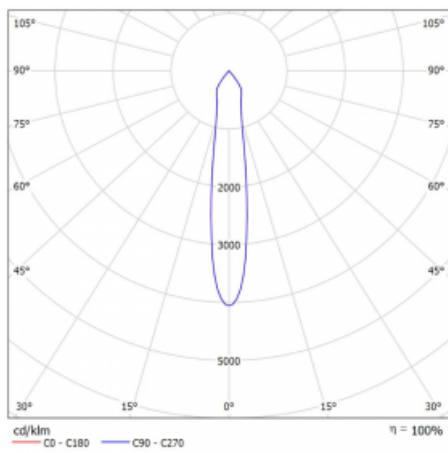

Technický výkres

Křivka