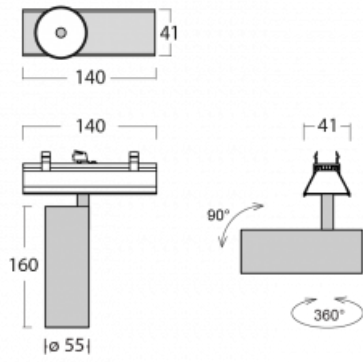

Svítidlo

Lina45-S

=145S-A00S-10GGE/940, B

EPD®

Představte si lineární svítidlo, které dokáže uspokojit všechny vaše potřeby: splní UGR, má vysokou účinnost a sestavíte si ho dle svých přání. A navíc skvěle vypadá.

Lina45-S nabízí varianty s opálem, mikropřismou i optickou mřížkou, proto bez problému splní jak UGR pod 19 při světelném toku 4300 lm. Je skvělým řešením pro prostory pro náročné vizuální úkoly, protože v některých variantách splňuje dokonce UGR pod 16. Dosahuje také skvělých hodnot účinnosti až 170 lm/W. Dále můžete modulární svítidlo doplnit o modul s rektorem Vali55, kruhovým svítidlem Rundo nebo 2 - 3 reflektory CUBE. Nepřímou složku svícení zabezpečí modul čirého plexi nebo do šířky svítící difusor (batwing distribution), který vytvoří rovnoměrnější osvětlení stropu. Jistě vítanou vlastností je také možnost závěsu ve spoji profilů, které jsou zároveň vybaveny krytkami pro zabránění, byť jen minimálního průsvitu. Jednotlivé segmenty spojíte snadno pomocí konektorů a zapojíte do 230 V.

Typ vyzařování	Přímé
Tvar svítidla	Bodové
Barva svítidla	Černá
Životnost	L80/B20 50 000 hodin
Záruka	5 let
Popis svítidla	Svítidlo
Rozměry	140 mm × 47 mm × 69 mm
Světelný zdroj	LED MODUL
Druh optiky	Úzký vyzařovací úhel - SPOT
Světelný tok*	1710 lm
Teplota chromatičnosti	4000 K studená bílá
Měrný výkon	85 lm/W
MacAdam zdroje	3
Index podání barev	90
Vyzařovací úhel	17°
UGR max. X=4H Y=8H, ρ=70,50,20	23.1
Příkon svítidla*	20.1 W
Zapojení svítidla	ON/OFF
Elektrické napětí	220-240V
Frekvence	50/60Hz

 **CE** IP 20

*±10 %

Technický výkres

Křivka

Ke stažení[Montážní návod](#)[Fotografie](#)

Příslušenství

00-00355, K
 Kabel 5x0,75 2000mm

00-00356, K
 kabel 5x0,75 4000mm