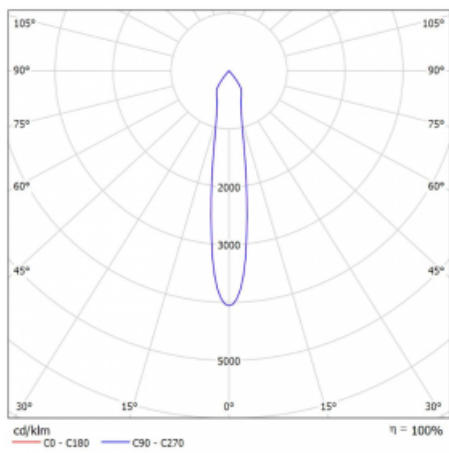

Typ vyzařování	Přímé
Tvar svítidla	Bodové
Barva svítidla	Černá
Životnost	L80/B20 50 000 hodin
Záruka	5 let
Popis svítidla	Svítidlo
Rozměry	140 mm × 47 mm × 69 mm
Světelný zdroj	LED MODUL
Druh optiky	Úzký vyzařovací úhel - SPOT
Světelný tok*	1710 lm
Teplota chromatičnosti	4000 K studená bílá
Měrný výkon	85 lm/W
MacAdam zdroje	3
Index podání barev	90
Vyzařovací úhel	17°
UGR max. X=4H Y=8H, ρ=70,50,20	23.1
Příkon svítidla*	20.1 W
Zapojení svítidla	ON/OFF
Elektrické napětí	220-240V
Frekvence	50/60Hz

 **CE** IP 20

*±10 %

Technický výkres

Křivka

Ke stažení[Montážní návod](#)[Fotografie](#)

Příslušenství

00-00355, K
 Kabel 5x0,75 2000mm

00-00356, K
 kabel 5x0,75 4000mm