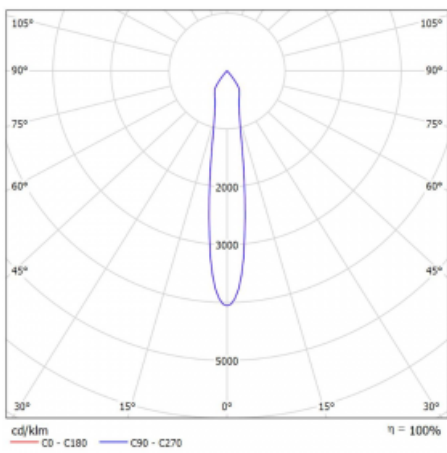

Typ vyzařování	Přímé
Tvar svítidla	Bodové
Barva svítidla	Bílá
Životnost	L80/B20 50 000 hodin
Záruka	5 let
Popis svítidla	Svítidlo
Rozměry	140 mm × 47 mm × 69 mm
Světelný zdroj	LED MODUL
Druh optiky	Úzký vyzařovací úhel - SPOT
Světelný tok*	1640 lm
Teplota chromatičnosti	3000 K teplá bílá
Měrný výkon	82 lm/W
MacAdam zdroje	3
Index podání barev	90
Vyzařovací úhel	17°
UGR max. X=4H Y=8H, ρ=70,50,20	23
Příkon svítidla*	20.1 W
Zapojení svítidla	ON/OFF
Elektrické napětí	220-240V
Frekvence	50/60Hz

 **CE** IP 20

*±10 %

Technický výkres

Křivka

Ke stažení[Montážní návod](#)[Fotografie](#)

Příslušenství

00-00355, K
Kabel 5x0,75 2000mm

00-00356, K
kabel 5x0,75 4000mm