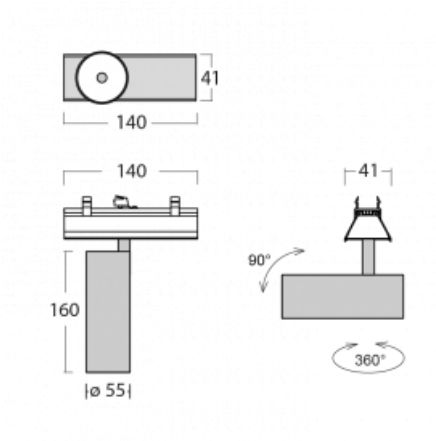

Svítidlo

Lina45-S

=145S-A00S-10GGE/930, W

EPD®

Představte si lineární svítidlo, které dokáže uspokojit všechny vaše potřeby: splní UGR, má vysokou účinnost a sestavíte si ho dle svých přání. A navíc skvěle vypadá.

Lina45-S nabízí varianty s opálem, mikropřismou i optickou mřížkou, proto bez problému splní jak UGR pod 19 při světelném toku 4300 lm. Je skvělým řešením pro prostory pro náročné vizuální úkoly, protože v některých variantách splňuje dokonce UGR pod 16. Dosahuje také skvělých hodnot účinnosti až 170 lm/W. Dále můžete modulární svítidlo doplnit o modul s reлектorem Vali55, kruhovým svítidlem Rundo nebo 2 - 3 reflektory CUBE. Nepřímou složku svícení zabezpečí modul čirého plexi nebo do šířky svítící difusor (batwing distribution), který vytvoří rovnoměrnější osvětlení stropu. Jistě vítanou vlastností je také možnost závěsu ve spoji profilů, které jsou zároveň vybaveny krytkami pro zabránění, byť jen minimálního průsvitu. Jednotlivé segmenty spojíte snadno pomocí konektorů a zapojíte do 230 V.

 **CE** IP 20

*±10 %

Technický výkres

Křivka

Ke stažení[Montážní návod](#)[Fotografie](#)

Příslušenství

00-00355, K
Kabel 5x0,75 2000mm

00-00356, K
kabel 5x0,75 4000mm

00-00357, K
kabel 5x0,75 6000mm

00-00370, W
kalíšek stropní
80x80x32mm

145-01200, F
příslušenství k
demontáži el. modulu z
profilu Liny145

145-50101, W
2xkoncovka - kov,
šroubová

145-50102, W
2xkoncovka - kov,
bezšroubová