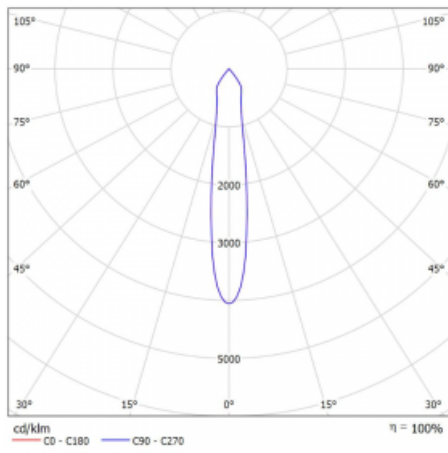

Technický výkres

Křivka