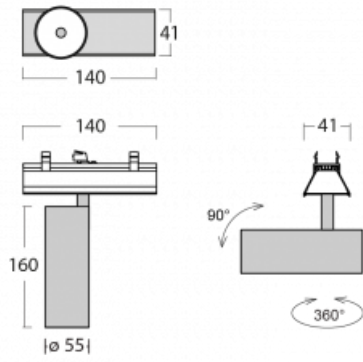

Svítidlo

Lina45-S

=145S-A00S-10GGD/940, W

EPD®

Představte si lineární svítidlo, které dokáže uspokojit všechny vaše potřeby: splní UGR, má vysokou účinnost a sestavíte si ho dle svých přání. A navíc skvěle vypadá.

Lina45-S nabízí varianty s opálem, mikropřismou i optickou mřížkou, proto bez problému splní jak UGR pod 19 při světelném toku 4300 lm. Je skvělým řešením pro prostory pro náročné vizuální úkoly, protože v některých variantách splňuje dokonce UGR pod 16. Dosahuje také skvělých hodnot účinnosti až 170 lm/W. Dále můžete modulární svítidlo doplnit o modul s reлектorem Vali55, kruhovým svítidlem Rundo nebo 2 - 3 reflektory CUBE. Nepřímou složku svícení zabezpečí modul čirého plexi nebo do šířky svítící difusor (batwing distribution), který vytvoří rovnoměrnější osvětlení stropu. Jistě vítanou vlastností je také možnost závěsu ve spoji profilů, které jsou zároveň vybaveny krytkami pro zabránění, byť jen minimálního průsvitu. Jednotlivé segmenty spojíte snadno pomocí konektorů a zapojíte do 230 V.

Typ vyzařování	Přímé
Tvar svítidla	Bodové
Barva svítidla	Bílá
Životnost	L80/B20 50 000 hodin
Záruka	5 let
Popis svítidla	Svítidlo
Rozměry	140 mm × 47 mm × 69 mm
Světelný zdroj	LED MODUL
Druh optiky	Úzký vyzařovací úhel - SPOT
Světelný tok*	1710 lm
Teplota chromatičnosti	4000 K studená bílá
Měrný výkon	85 lm/W
MacAdam zdroje	3
Index podání barev	90
Vyzařovací úhel	17°
UGR max. X=4H Y=8H, ρ=70,50,20	23.1
Příkon svítidla*	20.1 W
Zapojení svítidla	DALI
Elektrické napětí	220-240V
Frekvence	50/60Hz

  IP 20

*±10 %

Technický výkres

Křivka

Ke stažení[Montážní návod](#)[Fotografie](#)

Příslušenství

00-00355, K
 Kabel 5x0,75 2000mm

00-00356, K
 kabel 5x0,75 4000mm