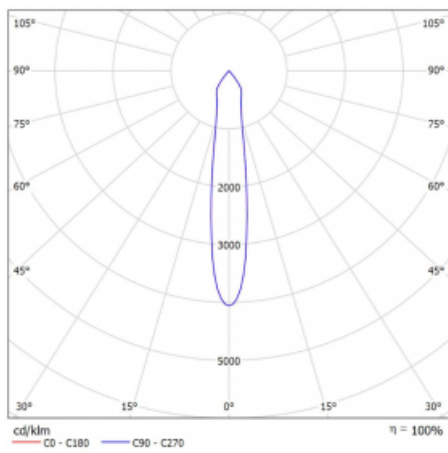

Typ vyzařování	Přímé
Tvar svítidla	Bodové
Barva svítidla	Bílá
Životnost	L80/B20 50 000 hodin
Záruka	5 let
Popis svítidla	Svítidlo
Rozměry	140 mm × 47 mm × 69 mm
Světelný zdroj	LED MODUL
Druh optiky	Úzký vyzařovací úhel - SPOT
Světelný tok*	1710 lm
Teplota chromatičnosti	4000 K studená bílá
Měrný výkon	85 lm/W
MacAdam zdroje	3
Index podání barev	90
Vyzařovací úhel	17°
UGR max. X=4H Y=8H, ρ=70,50,20	23.1
Příkon svítidla*	20.1 W
Zapojení svítidla	DALI
Elektrické napětí	220-240V
Frekvence	50/60Hz

  IP 20

*±10 %

Technický výkres

Křivka

Ke stažení[Montážní návod](#)[Fotografie](#)

Příslušenství

00-00355, K
 Kabel 5x0,75 2000mm

00-00356, K
 kabel 5x0,75 4000mm