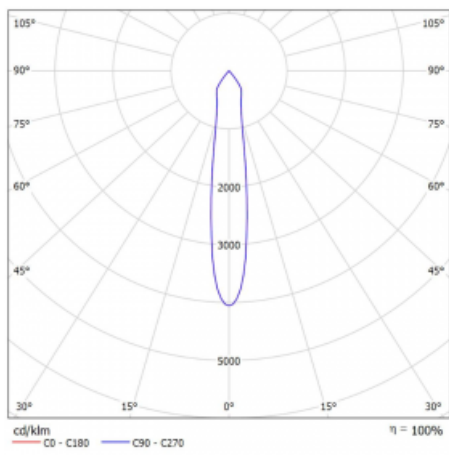

Technický výkres

Křivka