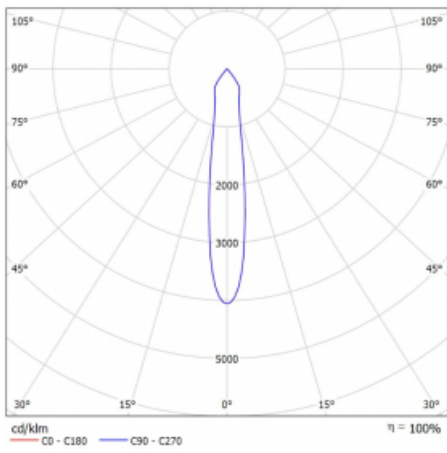

Technický výkres

Křivka