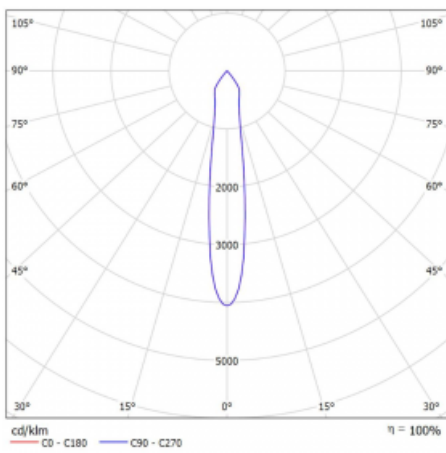

Typ vyzařování	Přímé
Tvar svítidla	Bodové
Barva svítidla	Černá
Životnost	L80/B20 50 000 hodin
Záruka	5 let
Popis svítidla	Svítidlo
Rozměry	140 mm × 47 mm × 69 mm
Světelný zdroj	LED MODUL
Druh optiky	Úzký vyzařovací úhel - SPOT
Světelný tok*	1640 lm
Teplota chromatičnosti	3000 K teplá bílá
Měrný výkon	82 lm/W
MacAdam zdroje	3
Index podání barev	90
Vyzařovací úhel	17°
UGR max. X=4H Y=8H, ρ=70,50,20	23
Příkon svítidla*	20.1 W
Zapojení svítidla	DALI
Elektrické napětí	220-240V
Frekvence	50/60Hz

 **CE IP 20**

*±10 %

Technický výkres

Křivka

Ke stažení

Montážní návod

Fotografie

Příslušenství