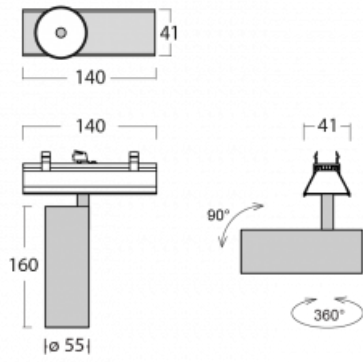

Svítidlo

Lina45-S

=145S-A00S-10GDTD/940, W

EPD®

Představte si lineární svítidlo, které dokáže uspokojit všechny vaše potřeby: splní UGR, má vysokou účinnost a sestavíte si ho dle svých přání. A navíc skvěle vypadá.

Lina45-S nabízí varianty s opálem, mikropřismou i optickou mřížkou, proto bez problému splní jak UGR pod 19 při světelném toku 4300 lm. Je skvělým řešením pro prostory pro náročné vizuální úkoly, protože v některých variantách splňuje dokonce UGR pod 16. Dosahuje také skvělých hodnot účinnosti až 170 lm/W. Dále můžete modulární svítidlo doplnit o modul s reлектorem Vali55, kruhovým svítidlem Rundo nebo 2 - 3 reflektory CUBE. Nepřímou složku svícení zabezpečí modul čirého plexi nebo do šířky svítící difusor (batwing distribution), který vytvoří rovnoměrnější osvětlení stropu. Jistě vítanou vlastností je také možnost závěsu ve spoji profilů, které jsou zároveň vybaveny krytkami pro zabránění, byť jen minimálního průsvitu. Jednotlivé segmenty spojíte snadno pomocí konektorů a zapojíte do 230 V.

Typ vyzařování	Přímé
Tvar svítidla	Bodové
Barva svítidla	Bílá
Životnost	L80/B20 50 000 hodin
Záruka	5 let
Popis svítidla	Svítidlo
Rozměry	140 mm × 47 mm × 69 mm
Světelný zdroj	LED MODUL
Druh optiky	Úzký vyzařovací úhel - SPOT
Světelný tok*	1280 lm
Teplota chromatičnosti	4000 K studená bílá
Měrný výkon	91 lm/W
MacAdam zdroje	3
Index podání barev	90
Vyzařovací úhel	17°
UGR max. X=4H Y=8H, ρ=70,50,20	22.1
Příkon svítidla*	14 W
Zapojení svítidla	Další druhy stmívání
Elektrické napětí	220-240V
Frekvence	50/60Hz

  IP 20

*±10 %

Technický výkres

Křivka

Ke stažení[Montážní návod](#)[Fotografie](#)

Příslušenství

00-00355, K
Kabel 5x0,75 2000mm

00-00356, K
kabel 5x0,75 4000mm