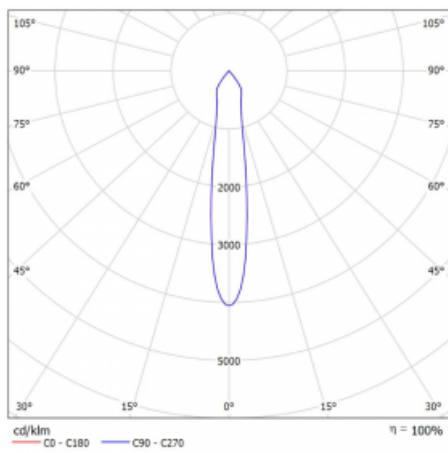

Typ vyzařování	Přímé
Tvar svítidla	Bodové
Barva svítidla	Bílá
Životnost	L80/B20 50 000 hodin
Záruka	5 let
Popis svítidla	Svítidlo
Rozměry	140 mm × 47 mm × 69 mm
Světelný zdroj	LED MODUL
Druh optiky	Úzký vyzařovací úhel - SPOT
Světelný tok*	1280 lm
Teplota chromatičnosti	4000 K studená bílá
Měrný výkon	91 lm/W
MacAdam zdroje	3
Index podání barev	90
Vyzařovací úhel	17°
UGR max. X=4H Y=8H, ρ=70,50,20	22.1
Příkon svítidla*	14 W
Zapojení svítidla	Další druhy stmívání
Elektrické napětí	220-240V
Frekvence	50/60Hz

  IP 20

*±10 %

Technický výkres

Křivka

Ke stažení[Montážní návod](#)[Fotografie](#)

Příslušenství

00-00355, K
Kabel 5x0,75 2000mm

00-00356, K
kabel 5x0,75 4000mm