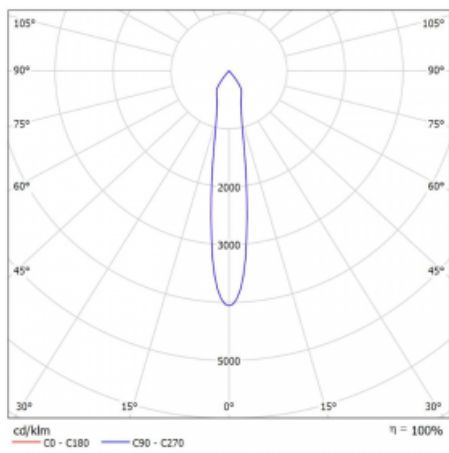

Typ vyzařování	Přímé
Tvar svítidla	Bodové
Barva svítidla	Stříbrná
Životnost	L80/B20 50 000 hodin
Záruka	5 let
Popis svítidla	Svítidlo
Rozměry	140 mm × 47 mm × 69 mm
Světelný zdroj	LED MODUL
Druh optiky	Úzký vyzařovací úhel - SPOT
Světelný tok*	1280 lm
Teplota chromatičnosti	4000 K studená bílá
Měrný výkon	91 lm/W
MacAdam zdroje	3
Index podání barev	90
Vyzařovací úhel	17°
UGR max. X=4H Y=8H, ρ=70,50,20	22.1
Příkon svítidla*	14 W
Zapojení svítidla	Další druhy stmívání
Elektrické napětí	220-240V
Frekvence	50/60Hz

 **CE** IP 20

*±10 %

Technický výkres

Křivka

Ke stažení[Montážní návod](#)[Fotografie](#)

Příslušenství

00-00355, K
Kabel 5x0,75 2000mm

00-00356, K
kabel 5x0,75 4000mm