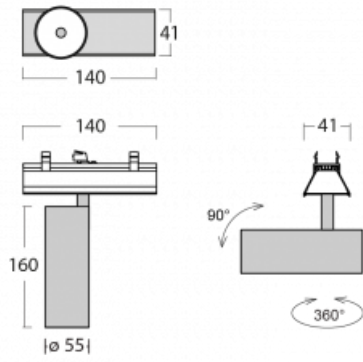

Svítidlo

Lina45-S

=145S-A00S-10GDTD/940, S

EPD®

Představte si lineární svítidlo, které dokáže uspokojit všechny vaše potřeby: splní UGR, má vysokou účinnost a sestavíte si ho dle svých přání. A navíc skvěle vypadá.

Lina45-S nabízí varianty s opálem, mikropřismou i optickou mřížkou, proto bez problému splní jak UGR pod 19 při světelném toku 4300 lm. Je skvělým řešením pro prostory pro náročné vizuální úkoly, protože v některých variantách splňuje dokonce UGR pod 16. Dosahuje také skvělých hodnot účinnosti až 170 lm/W. Dále můžete modulární svítidlo doplnit o modul s reлектorem Vali55, kruhovým svítidlem Rundo nebo 2 - 3 reflektory CUBE. Nepřímou složku svícení zabezpečí modul čirého plexi nebo do šířky svítící difusor (batwing distribution), který vytvoří rovnoměrnější osvětlení stropu. Jistě vítanou vlastností je také možnost závěsu ve spoji profilů, které jsou zároveň vybaveny krytkami pro zabránění, byť jen minimálního průsvitu. Jednotlivé segmenty spojíte snadno pomocí konektorů a zapojíte do 230 V.

Typ vyzařování	Přímé
Tvar svítidla	Bodové
Barva svítidla	Stříbrná
Životnost	L80/B20 50 000 hodin
Záruka	5 let
Popis svítidla	Svítidlo
Rozměry	140 mm × 47 mm × 69 mm
Světelný zdroj	LED MODUL
Druh optiky	Úzký vyzařovací úhel - SPOT
Světelný tok*	1280 lm
Teplota chromatičnosti	4000 K studená bílá
Měrný výkon	91 lm/W
MacAdam zdroje	3
Index podání barev	90
Vyzařovací úhel	17°
UGR max. X=4H Y=8H, ρ=70,50,20	22.1
Příkon svítidla*	14 W
Zapojení svítidla	Další druhy stmívání
Elektrické napětí	220-240V
Frekvence	50/60Hz

 **CE** IP 20

*±10 %

Technický výkres

Křivka

Ke stažení[Montážní návod](#)[Fotografie](#)

Příslušenství

00-00355, K
Kabel 5x0,75 2000mm

00-00356, K
kabel 5x0,75 4000mm