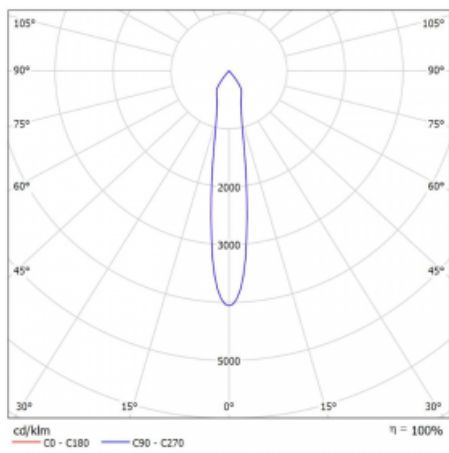

Typ vyzařování	Přímé
Tvar svítidla	Bodové
Barva svítidla	Černá
Životnost	L80/B20 50 000 hodin
Záruka	5 let
Popis svítidla	Svítidlo
Rozměry	140 mm × 47 mm × 69 mm
Světelný zdroj	LED MODUL
Druh optiky	Úzký vyzařovací úhel - SPOT
Světelný tok*	1280 lm
Teplota chromatičnosti	4000 K studená bílá
Měrný výkon	91 lm/W
MacAdam zdroje	3
Index podání barev	90
Vyzařovací úhel	17°
UGR max. X=4H Y=8H, ρ=70,50,20	22.1
Příkon svítidla*	14 W
Zapojení svítidla	Další druhy stmívání
Elektrické napětí	220-240V
Frekvence	50/60Hz

 **CE IP 20**

*±10 %

Technický výkres

Křivka

Ke stažení

Montážní návod

Fotografie

Příslušenství