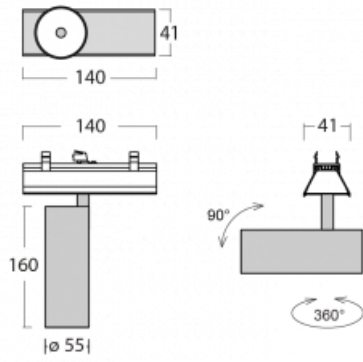

Svítidlo

Lina45-S

=145S-A00S-10GDTD/930, S

EPD®

Představte si lineární svítidlo, které dokáže uspokojit všechny vaše potřeby: splní UGR, má vysokou účinnost a sestavíte si ho dle svých přání. A navíc skvěle vypadá.

Lina45-S nabízí varianty s opálem, mikropřismou i optickou mřížkou, proto bez problému splní jak UGR pod 19 při světelném toku 4300 lm. Je skvělým řešením pro prostory pro náročné vizuální úkoly, protože v některých variantách splňuje dokonce UGR pod 16. Dosahuje také skvělých hodnot účinnosti až 170 lm/W. Dále můžete modulární svítidlo doplnit o modul s reлектorem Vali55, kruhovým svítidlem Rundo nebo 2 - 3 reflektory CUBE. Nepřímou složku svícení zabezpečí modul čirého plexi nebo do šířky svítící difusor (batwing distribution), který vytvoří rovnoměrnější osvětlení stropu. Jistě vítanou vlastností je také možnost závěsu ve spoji profilů, které jsou zároveň vybaveny krytkami pro zabránění, byť jen minimálního průsvitu. Jednotlivé segmenty spojíte snadno pomocí konektorů a zapojíte do 230 V.

Typ vyzařování	Přímé
Tvar svítidla	Bodové
Barva svítidla	Stříbrná
Životnost	L80/B20 50 000 hodin
Záruka	5 let
Popis svítidla	Svítidlo
Rozměry	140 mm × 47 mm × 69 mm
Světelný zdroj	LED MODUL
Druh optiky	Úzký vyzařovací úhel - SPOT
Světelný tok*	1220 lm
Teplota chromatičnosti	3000 K teplá bílá
Měrný výkon	87 lm/W
MacAdam zdroje	3
Index podání barev	90
Vyzařovací úhel	17°
UGR max. X=4H Y=8H, ρ=70,50,20	21.9
Příkon svítidla*	14 W
Zapojení svítidla	Další druhy stmívání
Elektrické napětí	220-240V
Frekvence	50/60Hz

 **CE IP 20**

*±10 %

Technický výkres

Křivka

Ke stažení[Montážní návod](#)[Fotografie](#)

Příslušenství

00-00355, K
Kabel 5x0,75 2000mm

00-00356, K
kabel 5x0,75 4000mm