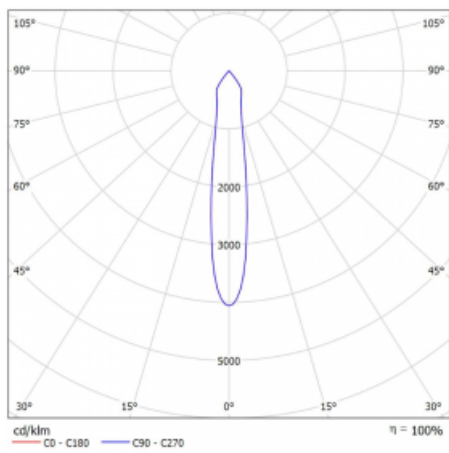

Typ vyzařování	Přímé
Tvar svítidla	Bodové
Barva svítidla	Stříbrná
Životnost	L80/B20 50 000 hodin
Záruka	5 let
Popis svítidla	Svítidlo
Rozměry	140 mm × 47 mm × 69 mm
Světelný zdroj	LED MODUL
Druh optiky	Úzký vyzařovací úhel - SPOT
Světelný tok*	1220 lm
Teplota chromatičnosti	3000 K teplá bílá
Měrný výkon	87 lm/W
MacAdam zdroje	3
Index podání barev	90
Vyzařovací úhel	17°
UGR max. X=4H Y=8H, ρ=70,50,20	21.9
Příkon svítidla*	14 W
Zapojení svítidla	Další druhy stmívání
Elektrické napětí	220-240V
Frekvence	50/60Hz

 **CE IP 20**

*±10 %

Technický výkres

Křivka

Ke stažení[Montážní návod](#)[Fotografie](#)

Příslušenství

00-00355, K
Kabel 5x0,75 2000mm

00-00356, K
kabel 5x0,75 4000mm