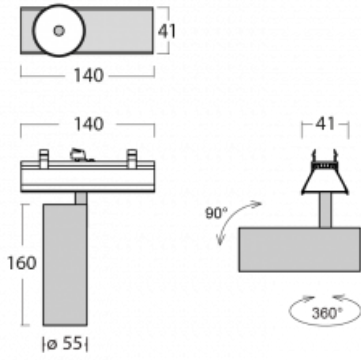

Svítidlo

Lina45-S

=145S-A00S-10GDE/940, W

EPD®

Představte si lineární svítidlo, které dokáže uspokojit všechny vaše potřeby: splní UGR, má vysokou účinnost a sestavíte si ho dle svých přání. A navíc skvěle vypadá.

Lina45-S nabízí varianty s opálem, mikroprismou i optickou mřížkou, proto bez problému splní jak UGR pod 19 při světelném toku 4300 lm. Je skvělým řešením pro prostory pro náročné vizuální úkoly, protože v některých variantách splňuje dokonce UGR pod 16. Dosahuje také skvělých hodnot účinnosti až 170 lm/W. Dále můžete modulární svítidlo doplnit o modul s reлектorem Vali55, kruhovým svítidlem Rundo nebo 2 - 3 reflektory CUBE. Nepřímou složku svícení zabezpečí modul čirého plexi nebo do šířky svítící difusor (batwing distribution), který vytvoří rovnoměrnější osvětlení stropu. Jistě vítanou vlastností je také možnost závěsu ve spoji profilů, které jsou zároveň vybaveny krytkami pro zabránění, byť jen minimálního průsvitu. Jednotlivé segmenty spojíte snadno pomocí konektorů a zapojíte do 230 V.

Typ vyzařování	Přímé
Tvar svítidla	Bodové
Barva svítidla	Bílá
Životnost	L80/B20 50 000 hodin
Záruka	5 let
Popis svítidla	Svítidlo
Rozměry	140 mm × 47 mm × 69 mm
Světelný zdroj	LED MODUL
Druh optiky	Úzký vyzařovací úhel - SPOT
Světelný tok*	1280 lm
Teplota chromatičnosti	4000 K studená bílá
Měrný výkon	91 lm/W
MacAdam zdroje	3
Index podání barev	90
Vyzařovací úhel	17°
UGR max. X=4H Y=8H, ρ=70,50,20	22.1
Příkon svítidla*	14 W
Zapojení svítidla	ON/OFF
Elektrické napětí	220-240V
Frekvence	50/60Hz

 **CE IP 20**

*±10 %

Technický výkres

Křivka

Ke stažení[Montážní návod](#)[Fotografie](#)

Příslušenství

00-00355, K
 Kabel 5x0,75 2000mm

00-00356, K
 kabel 5x0,75 4000mm