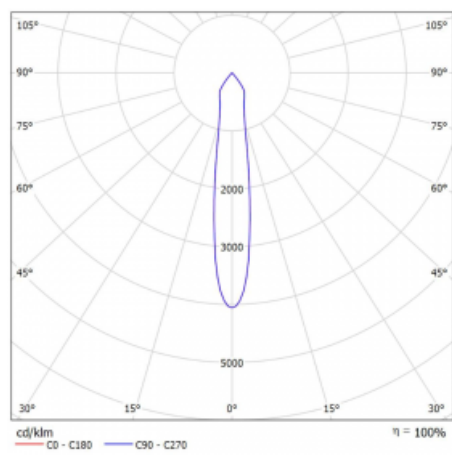

Typ vyzařování	Přímé
Tvar svítidla	Bodové
Barva svítidla	Stříbrná
Životnost	L80/B20 50 000 hodin
Záruka	5 let
Popis svítidla	Svítidlo
Rozměry	140 mm × 47 mm × 69 mm
Světelný zdroj	LED MODUL
Druh optiky	Úzký vyzařovací úhel - SPOT
Světelný tok*	1280 lm
Teplota chromatičnosti	4000 K studená bílá
Měrný výkon	91 lm/W
MacAdam zdroje	3
Index podání barev	90
Vyzařovací úhel	17°
UGR max. X=4H Y=8H, ρ=70,50,20	22.1
Příkon svítidla*	14 W
Zapojení svítidla	ON/OFF
Elektrické napětí	220-240V
Frekvence	50/60Hz

 **CE** IP 20

*±10 %

Technický výkres

Křivka

Ke stažení[Montážní návod](#)[Fotografie](#)

Příslušenství

00-00355, K
 Kabel 5x0,75 2000mm

00-00356, K
 kabel 5x0,75 4000mm