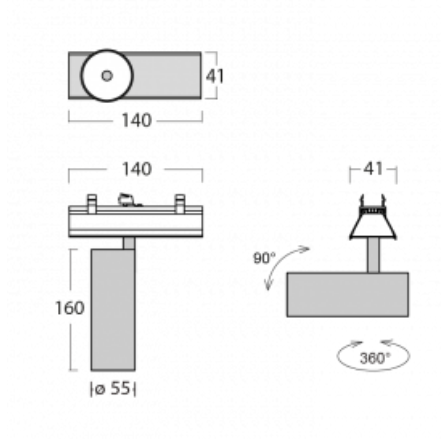

Svítidlo

Lina45-S

=145S-A00S-10GDE/940, S

EPD®

Představte si lineární svítidlo, které dokáže uspokojit všechny vaše potřeby: splní UGR, má vysokou účinnost a sestavíte si ho dle svých přání. A navíc skvěle vypadá.

Lina45-S nabízí varianty s opálem, mikropřismou i optickou mřížkou, proto bez problému splní jak UGR pod 19 při světelném toku 4300 lm. Je skvělým řešením pro prostory pro náročné vizuální úkoly, protože v některých variantách splňuje dokonce UGR pod 16. Dosahuje také skvělých hodnot účinnosti až 170 lm/W. Dále můžete modulární svítidlo doplnit o modul s reлектorem Vali55, kruhovým svítidlem Rundo nebo 2 - 3 reflektory CUBE. Nepřímou složku svícení zabezpečí modul čirého plexi nebo do šířky svítící difusor (batwing distribution), který vytvoří rovnoměrnější osvětlení stropu. Jistě vítanou vlastností je také možnost závěsu ve spoji profilů, které jsou zároveň vybaveny krytkami pro zabránění, byť jen minimálního průsvitu. Jednotlivé segmenty spojíte snadno pomocí konektorů a zapojíte do 230 V.

Typ vyzařování	Přímé
Tvar svítidla	Bodové
Barva svítidla	Stříbrná
Životnost	L80/B20 50 000 hodin
Záruka	5 let
Popis svítidla	Svítidlo
Rozměry	140 mm × 47 mm × 69 mm
Světelný zdroj	LED MODUL
Druh optiky	Úzký vyzařovací úhel - SPOT
Světelný tok*	1280 lm
Teplota chromatičnosti	4000 K studená bílá
Měrný výkon	91 lm/W
MacAdam zdroje	3
Index podání barev	90
Vyzařovací úhel	17°
UGR max. X=4H Y=8H, ρ=70,50,20	22.1
Příkon svítidla*	14 W
Zapojení svítidla	ON/OFF
Elektrické napětí	220-240V
Frekvence	50/60Hz

 **CE** IP 20

*±10 %

Technický výkres

Křivka

Ke stažení[Montážní návod](#)[Fotografie](#)

Příslušenství

00-00355, K
 Kabel 5x0,75 2000mm

00-00356, K
 kabel 5x0,75 4000mm