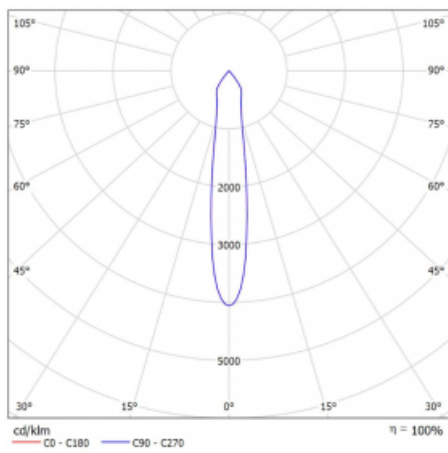

Typ vyzařování	Přímé
Tvar svítidla	Bodové
Barva svítidla	Bílá
Životnost	L80/B20 50 000 hodin
Záruka	5 let
Popis svítidla	Svítidlo
Rozměry	140 mm × 47 mm × 69 mm
Světelný zdroj	LED MODUL
Druh optiky	Úzký vyzařovací úhel - SPOT
Světelný tok*	1220 lm
Teplota chromatičnosti	3000 K teplá bílá
Měrný výkon	87 lm/W
MacAdam zdroje	3
Index podání barev	90
Vyzařovací úhel	17°
UGR max. X=4H Y=8H, ρ=70,50,20	21.9
Příkon svítidla*	14 W
Zapojení svítidla	ON/OFF
Elektrické napětí	220-240V
Frekvence	50/60Hz

 **CE** IP 20

*±10 %

Technický výkres

Křivka

Ke stažení[Montážní návod](#)[Fotografie](#)

Příslušenství

00-00355, K
Kabel 5x0,75 2000mm

00-00356, K
kabel 5x0,75 4000mm