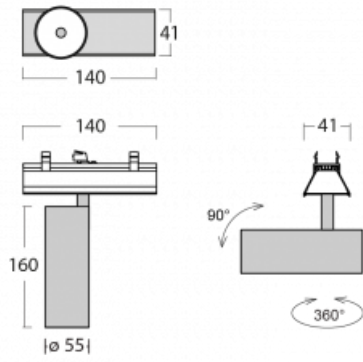

Lina45-S nabízí varianty s opálem, mikropřismou i optickou mřížkou, proto bez problému splní jak UGR pod 19 při světelném toku 4300 lm. Je skvělým řešením pro prostory pro náročné vizuální úkoly, protože v některých variantách splňuje dokonce UGR pod 16. Dosahuje také skvělých hodnot účinnosti až 170 lm/W. Dále můžete modulární svítidlo doplnit o modul s reлектorem Vali55, kruhovým svítidlem Rundo nebo 2 - 3 reflektory CUBE. Nepřímou složku svícení zabezpečí modul čirého plexi nebo do šířky svítící difusor (batwing distribution), který vytvoří rovnoměrnější osvětlení stropu. Jistě vítanou vlastností je také možnost závěsu ve spoji profilů, které jsou zároveň vybaveny krytkami pro zabránění, byť jen minimálního průsvitu. Jednotlivé segmenty spojíte snadno pomocí konektorů a zapojíte do 230 V.

Typ vyzařování	Přímé
Tvar svítidla	Bodové
Barva svítidla	Bílá
Životnost	L80/B20 50 000 hodin
Záruka	5 let
Popis svítidla	Svítidlo
Rozměry	140 mm × 47 mm × 69 mm
Světelný zdroj	LED MODUL
Druh optiky	Úzký vyzařovací úhel - SPOT
Světelný tok*	1220 lm
Teplota chromatičnosti	3000 K teplá bílá
Měrný výkon	87 lm/W
MacAdam zdroje	3
Index podání barev	90
Vyzařovací úhel	17°
UGR max. X=4H Y=8H, ρ=70,50,20	21.9
Příkon svítidla*	14 W
Zapojení svítidla	ON/OFF
Elektrické napětí	220-240V
Frekvence	50/60Hz

 **CE** IP 20

*±10 %

Technický výkres

Křivka

Ke stažení[Montážní návod](#)[Fotografie](#)

Příslušenství

00-00355, K
Kabel 5x0,75 2000mm

00-00356, K
kabel 5x0,75 4000mm

00-00357, K
kabel 5x0,75 6000mm

00-00370, W
kalíšek stropní
80x80x32mm

145-01200, F
příslušenství k
demontáži el. modulu z
profilu Liny145

145-50101, W
2xkoncovka - kov,
šroubová

145-50102, W
2xkoncovka - kov,
bezšroubová