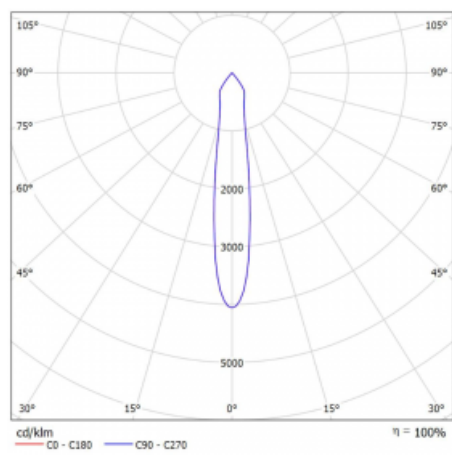

Technický výkres

Křivka