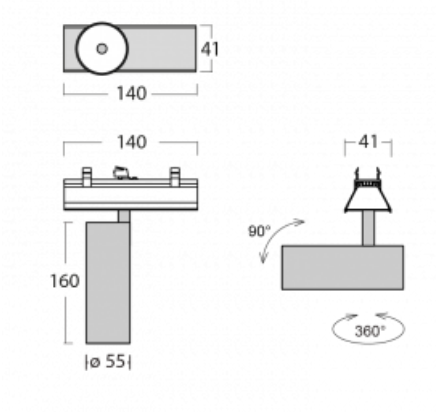

Technický výkres