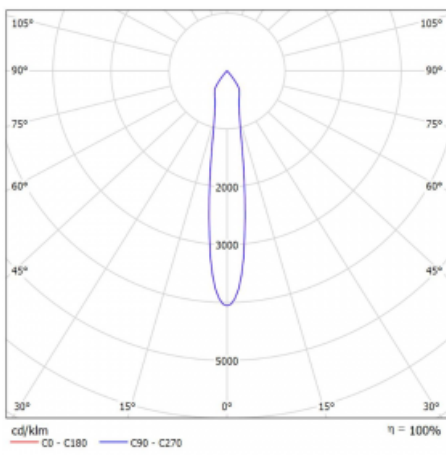

Technický výkres

Křivka