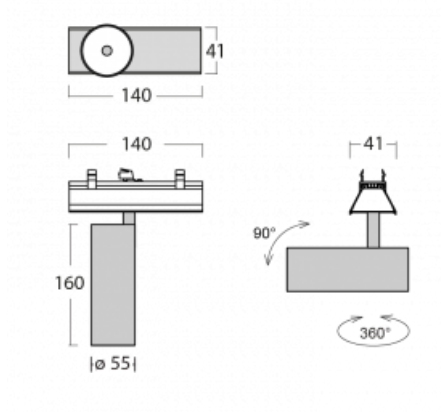

Technický výkres