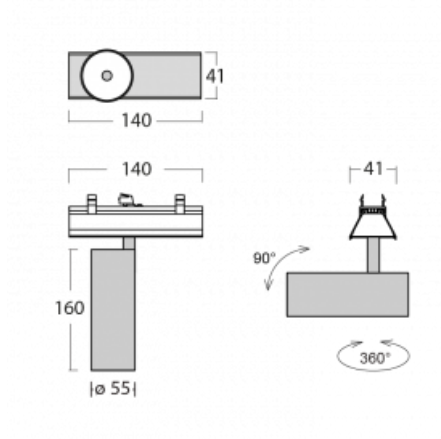

Svítidlo

Lina45-S

=145S-A00S-10GDE/930, B

EPD®

Představte si lineární svítidlo, které dokáže uspokojit všechny vaše potřeby: splní UGR, má vysokou účinnost a sestavíte si ho dle svých přání. A navíc skvěle vypadá.

Lina45-S nabízí varianty s opálem, mikropřismou i optickou mřížkou, proto bez problému splní jak UGR pod 19 při světelném toku 4300 lm. Je skvělým řešením pro prostory pro náročné vizuální úkoly, protože v některých variantách splňuje dokonce UGR pod 16. Dosahuje také skvělých hodnot účinnosti až 170 lm/W. Dále můžete modulární svítidlo doplnit o modul s reлектorem Vali55, kruhovým svítidlem Rundo nebo 2 - 3 reflektory CUBE. Nepřímou složku svícení zabezpečí modul čirého plexi nebo do šířky svítící difusor (batwing distribution), který vytvoří rovnoměrnější osvětlení stropu. Jistě vítanou vlastností je také možnost závěsu ve spoji profilů, které jsou zároveň vybaveny krytkami pro zabránění, byť jen minimálního průsvitu. Jednotlivé segmenty spojíte snadno pomocí konektorů a zapojíte do 230 V.

Typ vyzařování	Přímé
Tvar svítidla	Bodové
Barva svítidla	Černá
Životnost	L80/B20 50 000 hodin
Záruka	5 let
Popis svítidla	Svítidlo
Rozměry	140 mm × 47 mm × 69 mm
Světelný zdroj	LED MODUL
Druh optiky	Úzký vyzařovací úhel - SPOT
Světelný tok*	1220 lm
Teplota chromatičnosti	3000 K teplá bílá
Měrný výkon	87 lm/W
MacAdam zdroje	3
Index podání barev	90
Vyzařovací úhel	17°
UGR max. X=4H Y=8H, ρ=70,50,20	21.9
Příkon svítidla*	14 W
Zapojení svítidla	ON/OFF
Elektrické napětí	220-240V
Frekvence	50/60Hz

 **CE IP 20**

*±10 %

Technický výkres

Křivka

Ke stažení[Montážní návod](#)[Fotografie](#)

Příslušenství

00-00355, K
Kabel 5x0,75 2000mm

00-00356, K
kabel 5x0,75 4000mm