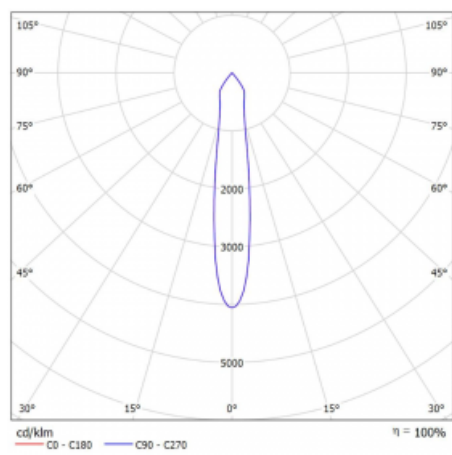

Typ vyzařování	Přímé
Tvar svítidla	Bodové
Barva svítidla	Černá
Životnost	L80/B20 50 000 hodin
Záruka	5 let
Popis svítidla	Svítidlo
Rozměry	140 mm × 47 mm × 69 mm
Světelný zdroj	LED MODUL
Druh optiky	Úzký vyzařovací úhel - SPOT
Světelný tok*	1220 lm
Teplota chromatičnosti	3000 K teplá bílá
Měrný výkon	87 lm/W
MacAdam zdroje	3
Index podání barev	90
Vyzařovací úhel	17°
UGR max. X=4H Y=8H, ρ=70,50,20	21.9
Příkon svítidla*	14 W
Zapojení svítidla	ON/OFF
Elektrické napětí	220-240V
Frekvence	50/60Hz

 **CE IP 20**

*±10 %

Technický výkres

Křivka

Ke stažení[Montážní návod](#)[Fotografie](#)

Příslušenství

00-00355, K
Kabel 5x0,75 2000mm

00-00356, K
kabel 5x0,75 4000mm