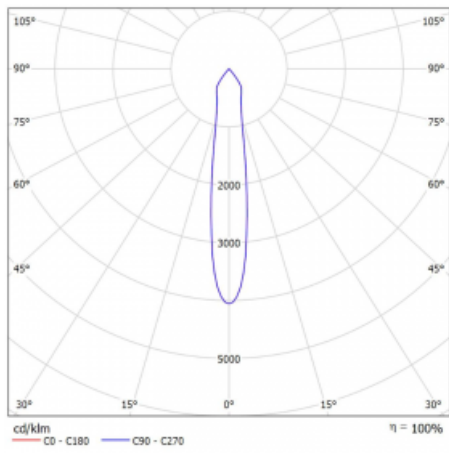

Technický výkres

Křivka