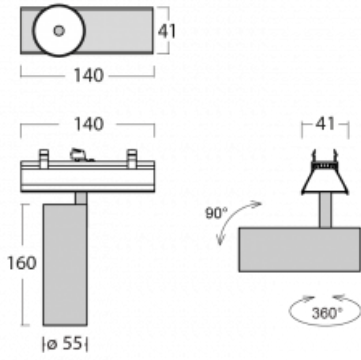

Technický výkres