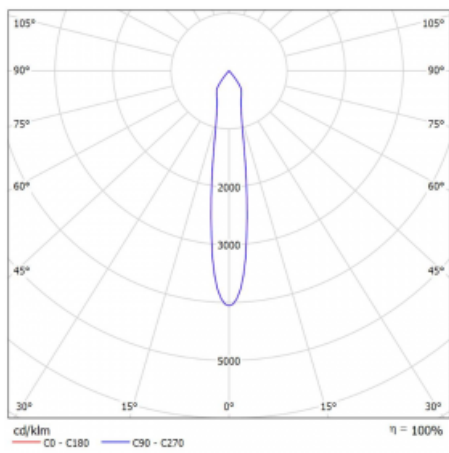

Technický výkres

Křivka