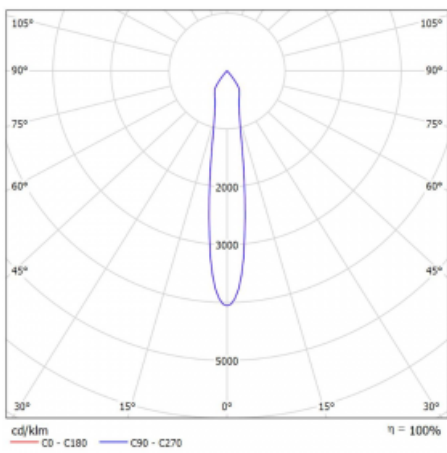

Typ vyzařování	Přímé
Tvar svítidla	Bodové
Barva svítidla	Bílá
Životnost	L80/B20 50 000 hodin
Záruka	5 let
Popis svítidla	Svítidlo
Rozměry	140 mm × 47 mm × 69 mm
Světelný zdroj	LED MODUL
Druh optiky	Úzký vyzařovací úhel - SPOT
Světelný tok*	1220 lm
Teplota chromatičnosti	3000 K teplá bílá
Měrný výkon	87 lm/W
MacAdam zdroje	3
Index podání barev	90
Vyzařovací úhel	17°
UGR max. X=4H Y=8H, ρ=70,50,20	21.9
Příkon svítidla*	14 W
Zapojení svítidla	DALI
Elektrické napětí	220-240V
Frekvence	50/60Hz

 **CE** IP 20

*±10 %

Technický výkres

Křivka

Ke stažení[Montážní návod](#)[Fotografie](#)

Příslušenství

00-00355, K
 Kabel 5x0,75 2000mm

00-00356, K
 kabel 5x0,75 4000mm