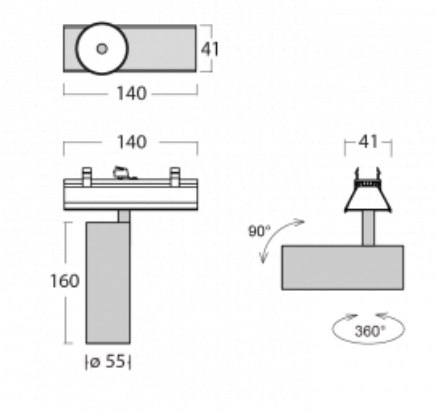

Svítidlo

Lina45-S

=145S-A00S-10GDD/930, W

EPD®

Představte si lineární svítidlo, které dokáže uspokojit všechny vaše potřeby: splní UGR, má vysokou účinnost a sestavíte si ho dle svých přání. A navíc skvěle vypadá.

Lina45-S nabízí varianty s opálem, mikropřismou i optickou mřížkou, proto bez problému splní jak UGR pod 19 při světelném toku 4300 lm. Je skvělým řešením pro prostory pro náročné vizuální úkoly, protože v některých variantách splňuje dokonce UGR pod 16. Dosahuje také skvělých hodnot účinnosti až 170 lm/W. Dále můžete modulární svítidlo doplnit o modul s reлектorem Vali55, kruhovým svítidlem Rundo nebo 2 - 3 reflektory CUBE. Nepřímou složku svícení zabezpečí modul čirého plexi nebo do šířky svítící difusor (batwing distribution), který vytvoří rovnoměrnější osvětlení stropu. Jistě vítanou vlastností je také možnost závěsu ve spoji profilů, které jsou zároveň vybaveny krytkami pro zabránění, byť jen minimálního průsvitu. Jednotlivé segmenty spojíte snadno pomocí konektorů a zapojíte do 230 V.

 **CE** IP 20

*±10 %

Technický výkres

Křivka

Ke stažení[Montážní návod](#)[Fotografie](#)

Příslušenství

00-00355, K
 Kabel 5x0,75 2000mm

00-00356, K
 kabel 5x0,75 4000mm

00-00357, K
 kabel 5x0,75 6000mm

00-00370, W
 kalíšek stropní
 80x80x32mm

145-01200, F
 příslušenství k
 demontáži el. modulu z
 profilu Liny145

145-50101, W
 2xkoncovka - kov,
 šroubová

145-50102, W
 2xkoncovka - kov,
 bezšroubová