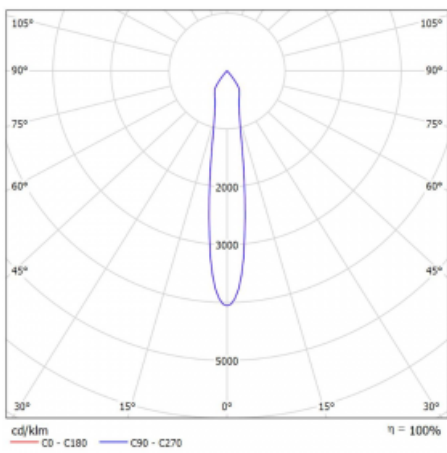

Technický výkres

Křivka