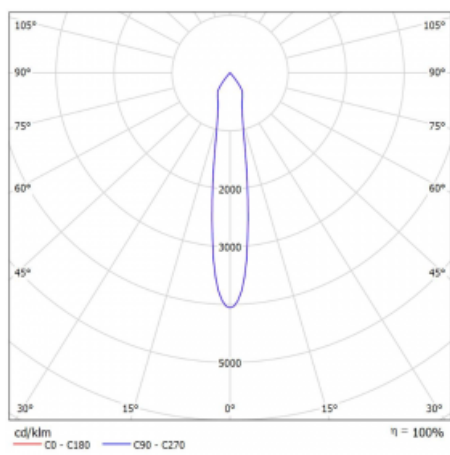

Technický výkres

Křivka