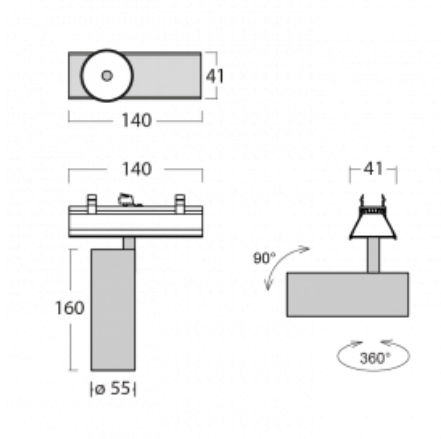

Svítidlo

Lina45-S

=145S-A00S-10GDD/930, B

EPD®

Představte si lineární svítidlo, které dokáže uspokojit všechny vaše potřeby: splní UGR, má vysokou účinnost a sestavíte si ho dle svých přání. A navíc skvěle vypadá.

Lina45-S nabízí varianty s opálem, mikropřismou i optickou mřížkou, proto bez problému splní jak UGR pod 19 při světelném toku 4300 lm. Je skvělým řešením pro prostory pro náročné vizuální úkoly, protože v některých variantách splňuje dokonce UGR pod 16. Dosahuje také skvělých hodnot účinnosti až 170 lm/W. Dále můžete modulární svítidlo doplnit o modul s reлектorem Vali55, kruhovým svítidlem Rundo nebo 2 - 3 reflektory CUBE. Nepřímou složku svícení zabezpečí modul čirého plexi nebo do šířky svítící difusor (batwing distribution), který vytvoří rovnoměrnější osvětlení stropu. Jistě vítanou vlastností je také možnost závěsu ve spoji profilů, které jsou zároveň vybaveny krytkami pro zabránění, byť jen minimálního průsvitu. Jednotlivé segmenty spojíte snadno pomocí konektorů a zapojíte do 230 V.

Typ vyzařování	Přímé
Tvar svítidla	Lineární
Barva svítidla	Černá
Životnost	L80/B20 50 000 hodin
Záruka	60 měsíců
Popis svítidla	Svítidlo
Rozměry	140 mm × 47 mm × 69 mm
Světelný zdroj	LED MODUL
Druh optiky	Úzký vyzařovací úhel - SPOT
Světelný tok	1220 lm ± 10 %
Teplota chromatičnosti	3000 K teplá bílá
Měrný výkon	87 lm/W
MacAdam zdroje	3
Index podání barev	90
Vyzařovací úhel	17°
UGR max. X=4H Y=8H, ρ=70,50,20	21.9
Příkon svítidla	14 W ± 10 %
Zapojení svítidla	Stmívatelné DALI
Elektrické napětí	220-240V
Frekvence	50/60Hz

⊕ CE IP 20

Technický výkres

Křivka

Ke stažení[Montážní návod](#)[Fotografie](#)

Příslušenství

00-00354, K
 Kabel 5x0,75 1000mm

00-00355, K
 Kabel 5x0,75 2000mm

00-00356, K
 kabel 5x0,75 4000mm