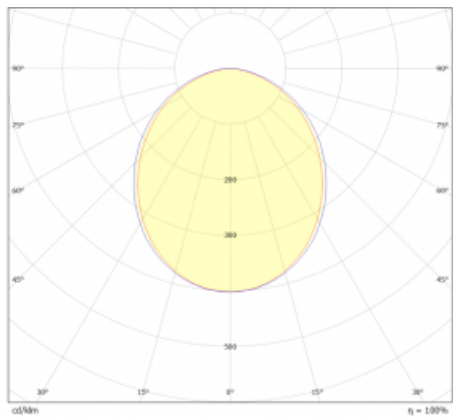

Svítidlo

Lina45-S

=145S-A00K-40GEM3/830

Představte si lineární svítidlo, které dokáže uspokojit všechny vaše potřeby: splní UGR, má vysokou účinnost a sestavíte si ho dle svých přání. A navíc skvěle vypadá. Lina45-S nabízí varianty s opálem, mikropřismou i optickou mřížkou, proto bez problému splní jak UGR pod 19 při světelném toku 4300 lm. Je skvělým řešením pro prostory pro náročné vizuální úkoly, protože v některých variantách splňuje dokonce UGR pod 16. Dosahuje také skvělých hodnot účinnosti až 170 lm/W. Dále můžete modulární svítidlo doplnit o modul s reaktorem Vali55, kruhovým svítidlem Rundo nebo 2 - 3 reflektory CUBE. Nepřímou složku svícení zabezpečí modul čirého plexi nebo do šířky svítící difusor (batwing distribution), který vytvoří rovnoměrnější osvětlení stropu. Jistě vítanou vlastností je také možnost závěsu ve spoji profilů, které jsou zároveň vybaveny krytkami pro zabránění, byť jen minimálního průsvitu. Jednotlivé segmenty spojíte snadno pomocí konektorů a zapojíte do 230 V.

Typ vyzařování	Přímé
Tvar svítidla	Lineární
Materiál	Hliník
Životnost	L80/B20 50 000 hodin
Záruka	2 roky
Popis svítidla	Svítidlo
Rozměry	2240 mm × 47 mm × 69 mm
Světelný zdroj	LED MODUL
Druh optiky	Opálový difusor
Světelný tok*	2650 lm
Teplota chromatičnosti	3000 K teplá bílá
Měrný výkon	153 lm/W
Index podání barev	80
UGR max. X=4H Y=8H, ρ=70,50,20	24
Příkon svítidla*	17.3 W
Zapojení svítidla	ON/OFF + 3h nouze
Elektrické napětí	220-240V
Frekvence	50/60Hz

 **CE IP 20**

*±10 %

Technický výkres

Křivka

Ke stažení

Montážní návod

Fotografie

Příslušenství