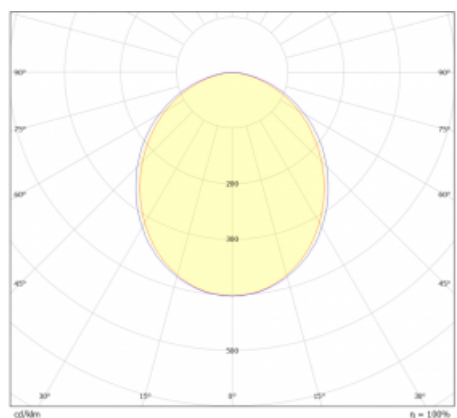

Světelný tok* 4360 lm

Teplota chromatičnosti 4000 K studená bílá

Měrný výkon 161 lm/W

Index podání barev 80

UGR max. X=4H 26.1
Y=8H, ρ=70,50,20

Příkon svítidla* 27 W

Zapojení svítidla Další druhy stmívání

Elektrické napětí 220-240V

Frekvence 50/60Hz

 CE IP 20

*±10 %

Technický výkres

Křivka

Ke stažení

Montážní návod

Fotografie