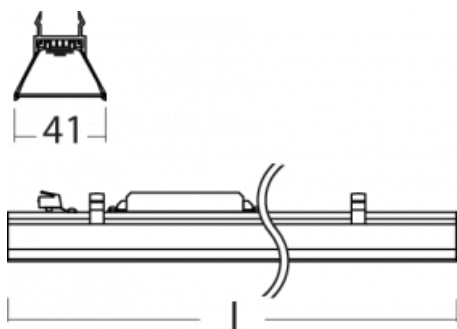

Svítidlo

Lina45-S

=145S-A00K-35GGTD/830

EPD®

Představte si lineární svítidlo, které dokáže uspokojit všechny vaše potřeby: splní UGR, má vysokou účinnost a sestavíte si ho dle svých přání. A navíc skvěle vypadá. Lina45-S nabízí varianty s opálem, mikropřismou i optickou mřížkou, proto bez problému splní jak UGR pod 19 při světelném toku 4300 lm. Je skvělým řešením pro prostory pro náročné vizuální úkoly, protože v některých variantách splňuje dokonce UGR pod 16. Dosahuje také skvělých hodnot účinnosti až 170 lm/W. Dále můžete modulární svítidlo doplnit o modul s reaktorem Vali55, kruhovým svítidlem Rundo nebo 2 - 3 reflektory CUBE. Nepřímou složku svícení zabezpečí modul čirého plexi nebo do šířky svítící difusor (batwing distribution), který vytvoří rovnoměrnější osvětlení stropu. Jistě vítanou vlastností je také možnost závěsu ve spoji profilů, které jsou zároveň vybaveny krytkami pro zabránění, byť jen minimálního průsvitu. Jednotlivé segmenty spojíte snadno pomocí konektorů a zapojíte do 230 V.

Frekvence 50/60Hz

 **CE IP 20**

*±10 %

Technický výkres

Křivka

Ke stažení[Montážní návod](#)[Fotografie](#)

Příslušenství

00-00355, K
 Kabel 5x0,75 2000mm