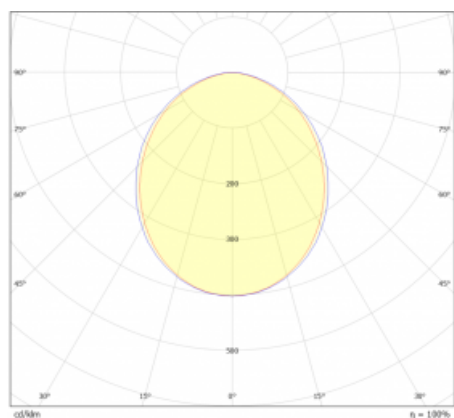

Technický výkres

Křivka