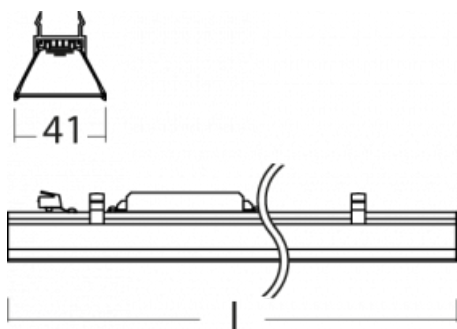

Svítidlo

Lina45-S

=145S-A00K-353HE/830

EPD®

Představte si lineární svítidlo, které dokáže uspokojit všechny vaše potřeby: splní UGR, má vysokou účinnost a sestavíte si ho dle svých přání. A navíc skvěle vypadá.

Lina45-S nabízí varianty s opálem, mikropřismou i optickou mřížkou, proto bez problému splní jak UGR pod 19 při světelném toku 4300 lm. Je skvělým řešením pro prostory pro náročné vizuální úkoly, protože v některých variantách splňuje dokonce UGR pod 16. Dosahuje také skvělých hodnot účinnosti až 170 lm/W. Dále můžete modulární svítidlo doplnit o modul s relektorem Vali55, kruhovým svítidlem Rundo nebo 2 - 3 reflektory CUBE. Nepřímou složku svícení zabezpečí modul čirého plexi nebo do šířky svítící difusor (batwing distribution), který vytvoří rovnoměrnější osvětlení stropu. Jistě vítanou vlastností je také možnost závěsu ve spoji profilů, které jsou zároveň vybaveny krytkami pro zabránění, byť jen minimálního průsvitu. Jednotlivé segmenty spojíte snadno pomocí konektorů a zapojíte do 230 V.

 **CE** IP 20

Technický výkres

Křivka

Ke stažení[Montážní návod](#)[Fotografie](#)

Příslušenství

00-00350, K
 Kabel 3x0,75 1000mm

00-00352, K
 Kabel 3x0,75 2000mm

00-00354, K
 Kabel 5x0,75 1000mm

00-00370, S
 kalíšek stropní
 80x80x32mm

00-00370, W
 kalíšek stropní
 80x80x32mm

145-01200, F
 příslušenství k
 demontáži el. modulu z
 profilu Liny145

145-20700, B
 2 ks úchyty na stěnu
 Lina45

145-20700, S
 2 ks úchyty na stěnu
 Lina45