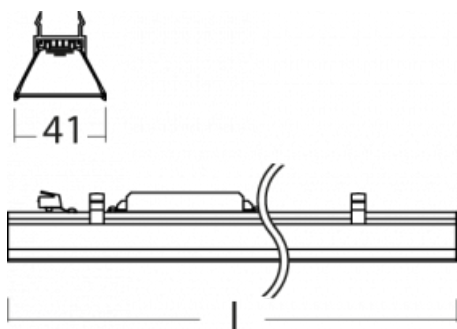

Svítidlo

Lina45-S

=145S-A00K-353HD/840

EPD®

Představte si lineární svítidlo, které dokáže uspokojit všechny vaše potřeby: splní UGR, má vysokou účinnost a sestavíte si ho dle svých přání. A navíc skvěle vypadá.

Lina45-S nabízí varianty s opálem, mikropřismou i optickou mřížkou, proto bez problému splní jak UGR pod 19 při světelném toku 4300 lm. Je skvělým řešením pro prostory pro náročné vizuální úkoly, protože v některých variantách splňuje dokonce UGR pod 16. Dosahuje také skvělých hodnot účinnosti až 170 lm/W. Dále můžete modulární svítidlo doplnit o modul s rektorem Vali55, kruhovým svítidlem Rundo nebo 2 - 3 reflektory CUBE. Nepřímou složku svícení zabezpečí modul čirého plexi nebo do šířky svítící difusor (batwing distribution), který vytvoří rovnoměrnější osvětlení stropu. Jistě vítanou vlastností je také možnost závěsu ve spoji profilů, které jsou zároveň vybaveny krytkami pro zabránění, byť jen minimálního průsvitu. Jednotlivé segmenty spojíte snadno pomocí konektorů a zapojíte do 230 V.

 **CE** IP 20

Technický výkres

Křivka

Ke stažení[Montážní návod](#)[Fotografie](#)

Příslušenství

00-00354, K
 Kabel 5x0,75 1000mm

00-00355, K
 Kabel 5x0,75 2000mm

00-00356, K
 kabel 5x0,75 4000mm

00-00357, K
 kabel 5x0,75 6000mm

00-00370, B
 kalíšek stropní
 80x80x32mm

00-00370, S
 kalíšek stropní
 80x80x32mm

00-00370, W
 kalíšek stropní
 80x80x32mm

145-01200, F
 příslušenství k
 demontáži el. modulu z
 profilu Liny145