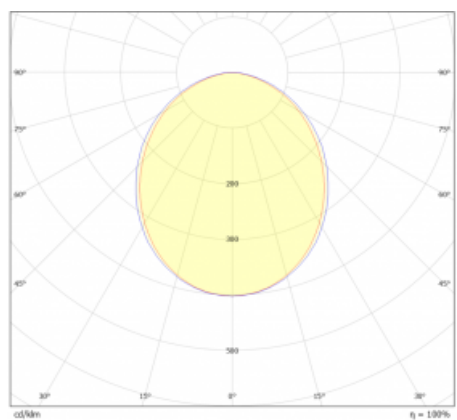

Typ vyzařování	Přímé
Tvar svítidla	Lineární
Materiál	Hliník
Životnost	L80/B20 50 000 hodin
Záruka	2 roky
Popis svítidla	Svítidlo
Rozměry	2170 mm × 47 mm × 69 mm
Světelný zdroj	LED MODUL
Druh optiky	Opálový difusor
Světelný tok*	4820 lm
Teplota chromatičnosti	4000 K studená bílá
Měrný výkon	162 lm/W
Index podání barev	80
Příkon svítidla*	29.8 W
Zapojení svítidla	ON/OFF + 3h nouze
Elektrické napětí	220-240V
Frekvence	50/60Hz

 **IP 20**

*±10 %

Technický výkres

Křivka

Ke stažení[Montážní návod](#)[Fotografie](#)

Příslušenství

00-00355, K
 Kabel 5x0,75 2000mm

00-00356, K
 kabel 5x0,75 4000mm