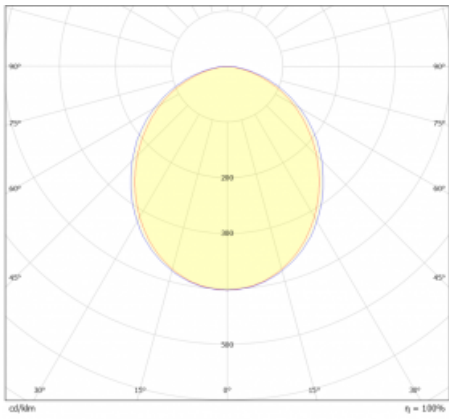

Technický výkres

Křivka