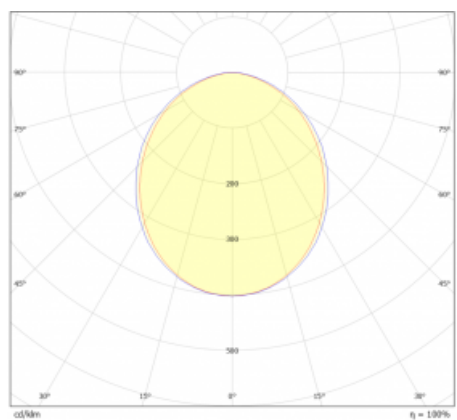

 **CE IP 20**

*±10 %

Technický výkres

Křivka

Ke stažení

Montážní návod

Fotografie

Příslušenství