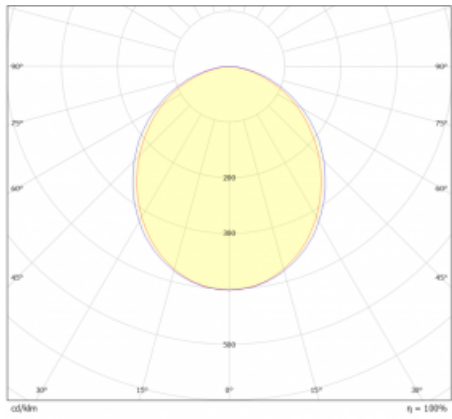

Technický výkres

Křivka