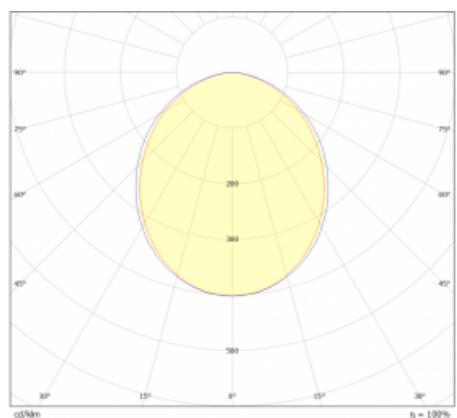

Technický výkres

Křivka