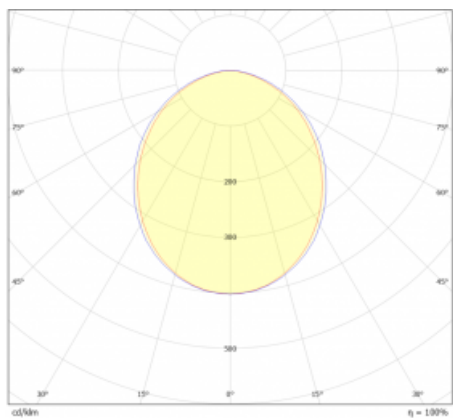

Svítidlo

Lina45-S

=145S-A00K-30GGTD/830

EPD®

Představte si lineární svítidlo, které dokáže uspokojit všechny vaše potřeby: splní UGR, má vysokou účinnost a sestavíte si ho dle svých přání. A navíc skvěle vypadá. Lina45-S nabízí varianty s opálem, mikropřismou i optickou mřížkou, proto bez problému splní jak UGR pod 19 při světelném toku 4300 lm. Je skvělým řešením pro prostory pro náročné vizuální úkoly, protože v některých variantách splňuje dokonce UGR pod 16. Dosahuje také skvělých hodnot účinnosti až 170 lm/W. Dále můžete modulární svítidlo doplnit o modul s reaktorem Vali55, kruhovým svítidlem Rundo nebo 2 - 3 reflektory CUBE. Nepřímou složku svícení zabezpečí modul čirého plexi nebo do šířky svítící difusor (batwing distribution), který vytvoří rovnoměrnější osvětlení stropu. Jistě vítanou vlastností je také možnost závěsu ve spoji profilů, které jsou zároveň vybaveny krytkami pro zabránění, byť jen minimálního průsvitu. Jednotlivé segmenty spojíte snadno pomocí konektorů a zapojíte do 230 V.

Typ vyzařování	Přímé
Tvar svítidla	Lineární
Materiál	Hliník
Životnost	L80/B20 50 000 hodin
Záruka	5 let
Popis svítidla	Svítidlo
Rozměry	1680 mm × 47 mm × 69 mm
Světelný zdroj	LED MODUL
Druh optiky	Opálový difusor
Světelný tok*	3590 lm
Teplota chromatičnosti	3000 K teplá bílá
Měrný výkon	153 lm/W
Index podání barev	80
UGR max. X=4H Y=8H, ρ=70,50,20	25.9
Příkon svítidla*	23.4 W
Zapojení svítidla	Další druhy stmívání
Elektrické napětí	220-240V
Frekvence	50/60Hz

 **IP 20**

*±10 %

Technický výkres

Křivka

Ke stažení

Montážní návod

Fotografie

Příslušenství