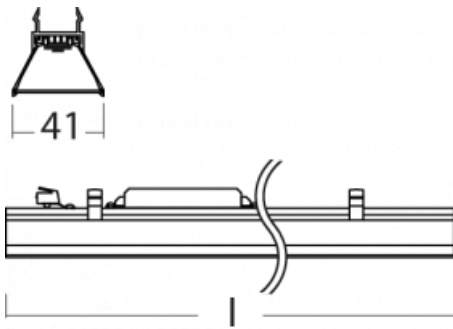

Lina45-S nabízí varianty s opálem, mikropřismou i optickou mřížkou, proto bez problému splní jak UGR pod 19 při světelném toku 4300 lm. Je skvělým řešením pro prostory pro náročné vizuální úkoly, protože v některých variantách splňuje dokonce UGR pod 16. Dosahuje také skvělých hodnot účinnosti až 170 lm/W. Dále můžete modulární svítidlo doplnit o modul s reaktorem Vali55, kruhovým svítidlem Rundo nebo 2 - 3 reflektory CUBE. Nepřímou složku svícení zabezpečí modul čirého plexi nebo do šířky svítící difusor (batwing distribution), který vytvoří rovnoměrnější osvětlení stropu. Jistě vítanou vlastností je také možnost závěsu ve spoji profilů, které jsou zároveň vybaveny krytkami pro zabránění, byť jen minimálního průsvitu. Jednotlivé segmenty spojíte snadno pomocí konektorů a zapojíte do 230 V.

Frekvence 50/60Hz

 **CE IP 20**

*±10 %

Technický výkres

Křivka

Ke stažení[Montážní návod](#)[Fotografie](#)

Příslušenství

00-00355, K
 Kabel 5x0,75 2000mm